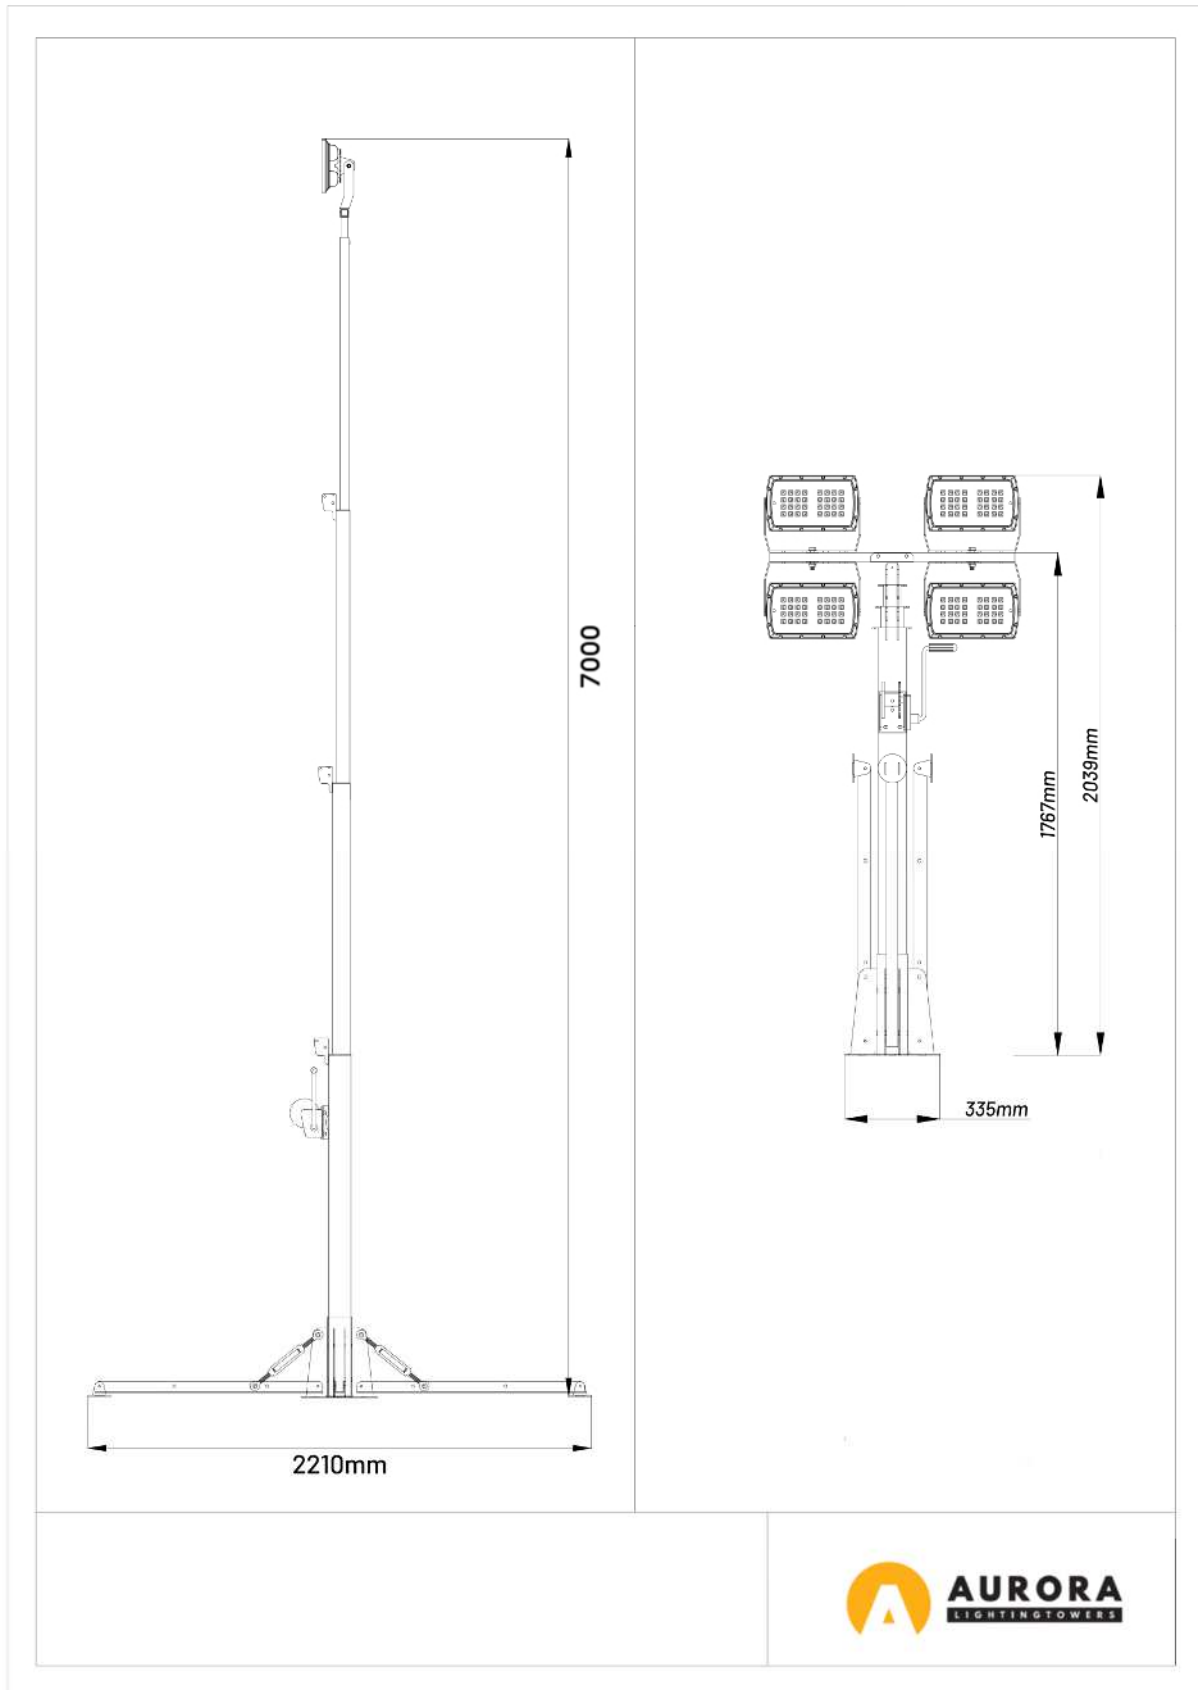

AURORA
LIGHTINGTOWERS

AURORA LIGHTING TOWERS
Brand of Green Power Systems srl
Loc. Maiano sn 61028
Sassocorvaro Auditore (PU)
Italia
MADE IN ITALY

P + 39 0722 726411
F + 39 0722 720092
W www.auroralightingtowers.it
E info@auroralightingtowers.it
W www.eptagruppo.com

DISEGNI - DRAWS - DESSINS

- Le specifiche tecniche sono soggette a variazioni senza preavviso
- The technical specifications are exposed to alterations without notice
- Nous nous réservons le droit de changer les spécifications techniques sans préavis