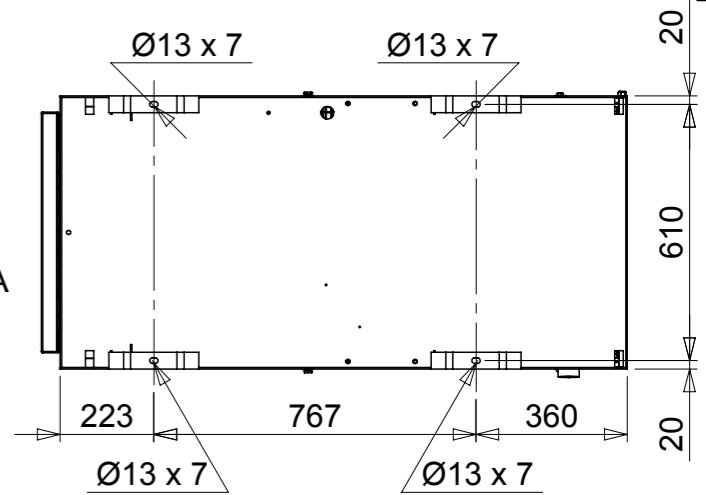

top view
vista superiore
vista superior
vista superior
vue de dessus
draufsicht

bottom view
vista inferiore
vista inferior
vista inferior
vue de dessous
untersicht

04	
03	
02	
01	

Rev. Date-Data-Data-Fecha-Date-Datum / Modification-Modifica-Modificação-Modificación-Modification-Änderung

Model
Modello
Modelo
Modelo
Modèle
Modell

P11000

Scale/Scala/Escala/Escala/Echelle/Maßstab 1:18 Code/Codice/Código/Código/Code/Code
Date/Data/Data/Fecha/Date/Datum 29/10/2013 ID0085-00