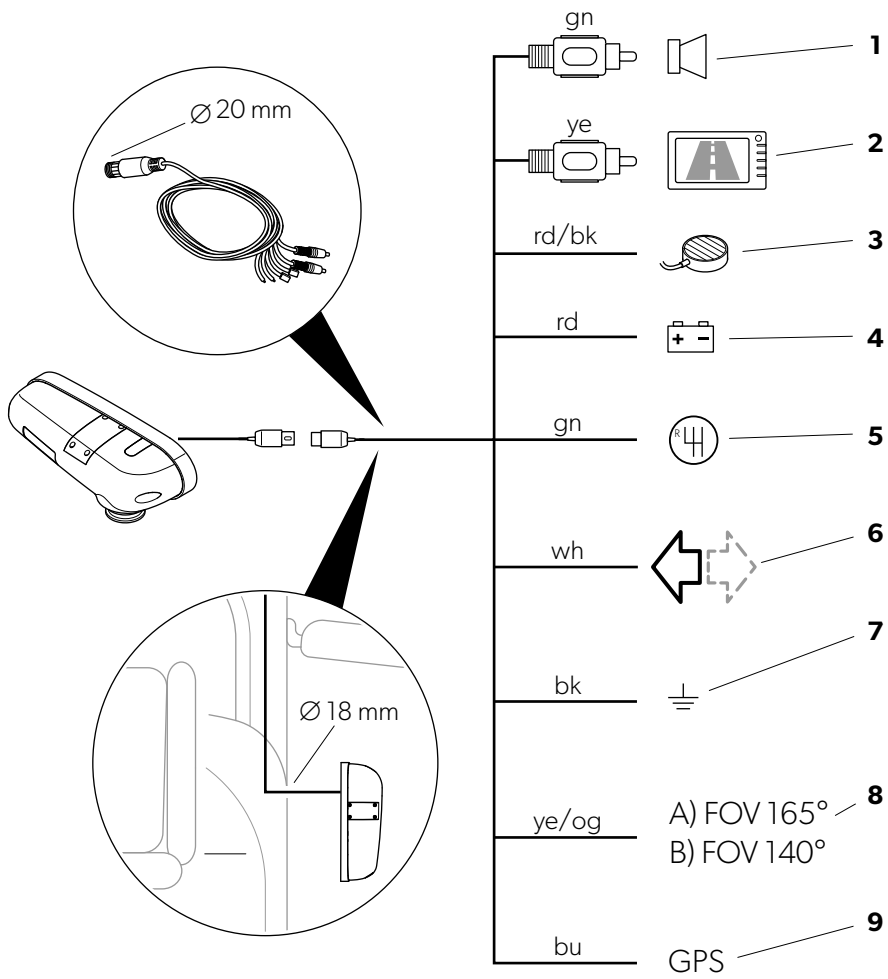

EN	DE	FR	ES	PT	IT	NL	DA
bk	Black	Schwarz	Noir	Negro	Preto	Nero	Zwart	Sort
bu	Blue	Blau	Bleu	Azul	Azul	Blu	Blauw	Blå
gn	Green	Grün	Vert	Verde	Verde	Verde	Groen	Grøn
gy	Grey	Grau	Gris	Gris	Cinzento	Grigio	Grijs	Grå
rd	Red	Rot	Rouge	Rojo	Vermelho	Rosso	Rood	Rød
wh	White	Weiß	Blanc	Blanco	Branco	Bianco	Wit	Hvid
ye	Yellow	Gelb	Jaune	Amarillo	Amarelo	Giallo	Geel	Gul

	SV	NO	FI	RU	PL	SK	CS	HU
bk	Svart	Svart	Musta	Черный	Czarny	Čierna	Černá	Fekete
bu	Blå	Blå	Sininen	Синий	Niebieski	Modrá	Modrá	Kék
gn	Grön	Grønn	Vihreä	Зеленый	Zielony	Zelená	Zelená	Zöld
gy	Grå	Grå	Harmaa	Серый	Szary	Sivá	Šedá	Szürke
rd	Röd	Rød	Punainen	Красный	Czerwony	Červená	Červená	Piros
wh	Vit	Hvit	Valkoinen	Белый	Biały	Biela	Bílá	Fehér
ye	Gul	Gul	Keltainen	Желтый	Żółty	Žltá	Žlutá	Sárga

11