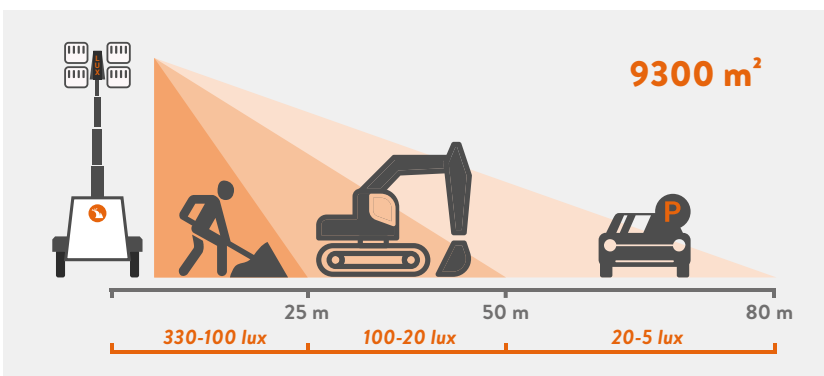

SERIE IDRAULICA LUX H11

MADE IN
ITALY

DATI
TECNICI

Dimensioni & Peso

Dimensioni min.	mm	1800 X 1400 X 2600
Dimensioni max.	mm	2400 X 2500 X 8000
Peso totale a secco	Kg	Timone Fisso / 800 Timone Regolabile / 850

Caratteristiche

Rotazione		340°
Sistema d'illuminazione	W	4 X 320 W
Tipo di proiettore		LED
Stabilità al vento	Km/h	80
Optional	AMOSS KIT / Abbassamento automatico del palo DSE401 con controllo remoto e tracking Carrello traino omologato regolabile	

Alternatore

Modello		Linz Sincrono o equivalente
Frequenza	Hz	50
Grado di protezione	IP	23
Potenza generatore	kVA/V	3.5 - 230
Presa ausiliaria	kVA	1.3

Motore

Modello	Kubota Z482 / 2 cil. / Raffreddamento liquido	
Carburante		Diesel
r.p.m.		1500
Livello di rumorosità	db a 7 m	65
Capacità serbatoio	l	80
Autonomia	h	145
Consumo	l/h	0.55

Area Illuminata

CARRELLO TRAINO OMOLOGATO

Timone Fisso •
timone Regolabile •

PANNELLO DI CONTROLLO DSE3110

Selettore On/Off •
Controllo modalità Auto •
Parametri del generatore •

SENSORE CREPUSCOLARE

110% BUNDED TANK Vasca raccolta liquidi

PROIETTORI LED AD ALTE PRESTAZIONI Made in Italy

SELETTORE RETE / GENERATORE

Piano di carico

Camion completo 9 Unità

Container 40HC 10 Unità

T-Engine
Thermal Engine Lighting Towers

Luxtower: Via Strada Nuova, 28 - 27050 Codevilla (PV) ITALY | TLF. +39 0383 365544 | Fax +39 0383 49702

LUXTOWER ongoing policy is in continuous improvement. The company reserves the right to modify the technical specifications and items described in this catalogue at any time and without notice for technical or commercial reasons. Product images are shown for information only LUXTOWER® - 2016© All rights reserved.