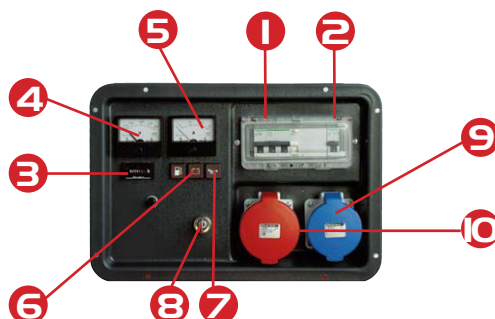

QM 321

- 1 Interr. Magnetot. 4P
- 2 Interr. Magnetot. 2P
- 3 Contaore
- 4 Voltmetro
- 5 Amperometro
- 6 Spia carica batteria
- 7 Spia basso livello olio
- 8 Chiave di avviamento
- 9 Presa CEE monofase 2P+T 32 A
- 10 Presa CEE trifase 3P+N+T 32 A

QM 107

- 1 Interr. Magn. 2P+ID 0,03 A
- 2 Presa CEE monofase 2P+T 32 A
- 3 Presa CEE monofase 2P+T 16 A
- 4 Morsettiera
- 5 Chiave d'avviamento
- 6 Pulsante d'emergenza
- 7 Spia riserva carburante
- 8 Voltmetro
- 9 Contaore

QM 307

- 1 Interr. Magn. 4P+ID 0,03 A
- 2 Presa CEE trifase 3P+N+T 16 A
- 3 Presa CEE monofase 2P+T 16 A
- 4 Chiave d'avviamento
- 5 Pulsante d'emergenza
- 6 Spia riserva carburante
- 7 Voltmetro
- 8 Contaore

QM 105

- 1 Interr. Magn. 2P
- 2 Interr. Magn. 2P+ID 0,03 A
- 3 Presa CEE monofase 2P+T 32 A
- 4 Presa CEE monofase 2P+T 16 A
- 5 Presa Schuko monofase 2P+T
- 6 Voltmetro
- 7 Contaore
- 8 Fusibile