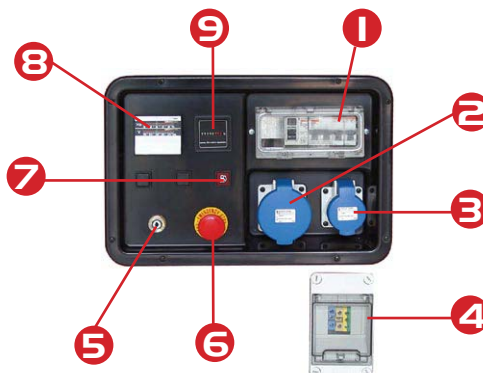

QM 321

- 1 Interr. Magnetot. 4P
- 2 Interr. Magnetot. 2P
- 3 Contaore
- 4 Voltmetro
- 5 Amperometro
- 6 Spia carica batteria
- 7 Spia basso livello olio
- 8 Chiave di avviamento
- 9 Presa CEE monofase 2P+T 32 A
- 10 Presa CEE trifase 3P+N+T 32 A

QM 107

- 1 Interr. Magn. 2P+ID 0,03 A
- 2 Presa CEE monofase 2P+T 32 A
- 3 Presa CEE monofase 2P+T 16 A
- 4 Morsettiera
- 5 Chiave d'avviamento
- 6 Pulsante d'emergenza
- 7 Spia riserva carburante
- 8 Voltmetro
- 9 Contaore

QM 307

- 1 Interr. Magn. 4P+ID 0,03 A
- 2 Presa CEE trifase 3P+N+T 16 A
- 3 Presa CEE monofase 2P+T 16 A
- 4 Chiave d'avviamento
- 5 Pulsante d'emergenza
- 6 Spia riserva carburante
- 7 Voltmetro
- 8 Contaore