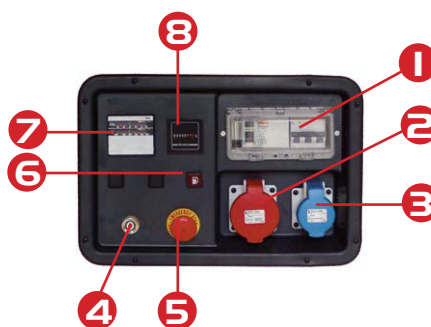

QM 321

- 1 Interr. Magnetot. 4P
- 2 Interr. Magnetot. 2P
- 3 Contaore
- 4 Voltmetro
- 5 Amperometro
- 6 Spia carica batteria
- 7 Spia basso livello olio
- 8 Chiave di avviamento
- 9 Presa CEE monofase 2P+T 32 A
- 10 Presa CEE trifase 3P+N+T 32 A

QM 107

- 1 Interr. Magn. 2P+ID 0,03 A
- 2 Presa CEE monofase 2P+T 32 A
- 3 Presa CEE monofase 2P+T 16 A
- 4 Morsettiera
- 5 Chiave d'avviamento
- 6 Pulsante d'emergenza
- 7 Spia riserva carburante
- 8 Voltmetro
- 9 Contaore

QM 307

- 1 Interr. Magn. 4P+ID 0,03 A
- 2 Presa CEE trifase 3P+N+T 16 A
- 3 Presa CEE monofase 2P+T 16 A
- 4 Chiave d'avviamento
- 5 Pulsante d'emergenza
- 6 Spia riserva carburante
- 7 Voltmetro
- 8 Contaore