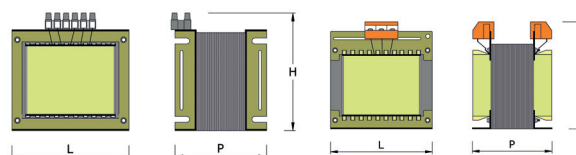

Codice	Potenza (VA)	Dimensioni in mm			Peso (Kg)	Connessione
		Lunghezza L	Profondità P	Altezza H		
AM0070**	70	70	60	80	1,0	MAMMUT - ALTRI SU RICHIESTA
AM0100**	100	88	75	90	1,5	MAMMUT - ALTRI SU RICHIESTA
AM0200**	200	88	80	90	2,2	MAMMUT - ALTRI SU RICHIESTA
AM0300**	300	100	90	100	2,5	MAMMUT - ALTRI SU RICHIESTA
AM0400**	400	100	100	100	4,0	MAMMUT - ALTRI SU RICHIESTA
AM0500**	500	125	100	120	4,3	MAMMUT - ALTRI SU RICHIESTA
AM0600**	600	125	105	120	4,9	MAMMUT - ALTRI SU RICHIESTA
AM0800**	800	125	110	120	5,8	MAMMUT - ALTRI SU RICHIESTA
AM1000**	1000	125	115	120	8,0	MAMMUT - ALTRI SU RICHIESTA
AM1200**	1200	155	130	160	8,9	MAMMUT - ALTRI SU RICHIESTA
AM1600**	1600	155	140	160	10,6	MAMMUT - ALTRI SU RICHIESTA
AM2000**	2000	155	140	160	11,9	MAMMUT - ALTRI SU RICHIESTA
AM2500**	2500	155	150	160	14,7	MAMMUT - ALTRI SU RICHIESTA
AM3000**	3000	155	160	160	17,4	MAMMUT - ALTRI SU RICHIESTA
AM3500**	3500	185	170	185	20,3	MAMMUT - ALTRI SU RICHIESTA
AM5000**	5000	200	190	200	23,2	MAMMUT - ALTRI SU RICHIESTA
AM6000**	6000	200	200	200	26,5	MAMMUT - ALTRI SU RICHIESTA
AM7000**	7000	230	200	260	31,0	MAMMUT - ALTRI SU RICHIESTA
AM8000**	8000	230	210	260	32,0	MORSETTO MxxA ARANCIO - ALTRI SU RICHIESTA
AM10000**	10000	230	195	260	35,0	MORSETTO MxxA ARANCIO - ALTRI SU RICHIESTA
AM12000**	12000	240	220	270	38,0	MORSETTO MxxA ARANCIO - ALTRI SU RICHIESTA
AM14000**	14000	240	230	270	46,0	MORSETTO MxxA ARANCIO - ALTRI SU RICHIESTA
AM16000**	16000	240	240	270	50,0	MORSETTO MxxA ARANCIO - ALTRI SU RICHIESTA
AM20000**	20000	300	240	320	68,0	MORSETTO MxxA ARANCIO - ALTRI SU RICHIESTA
AM24000**	24000	300	250	320	82,0	MORSETTO MxxA ARANCIO - ALTRI SU RICHIESTA
AM30000**	30000	300	260	320	96,0	MORSETTO MxxA ARANCIO - ALTRI SU RICHIESTA