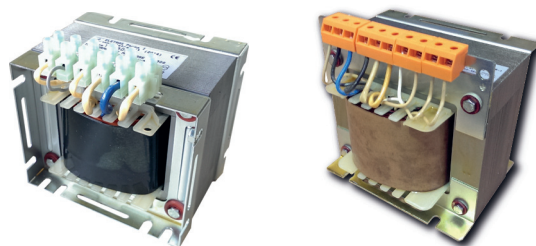

AUTOTRASFORMATORI MONOFASE

POTENZA: da 70 a 30000VA

CARATTERISTICHE PERSONALIZZABILI:

Tensioni di ingresso e uscita su richiesta del cliente

Ingressi e uscite multiple

Connettori di collegamento

EN61558-2-13
CEI 96-1
CEI 14-8

DATI TECNICI:

Servizio continuo

Frequenza: 50/60Hz

Grado di protezione: IP00

Classe termica di isolamento: B(130°C) / F(155°C)

PRODOTTI DI SERIE:

Tensioni di Ingresso / Uscita: 230 - 400 VAC

400 - 230 VAC