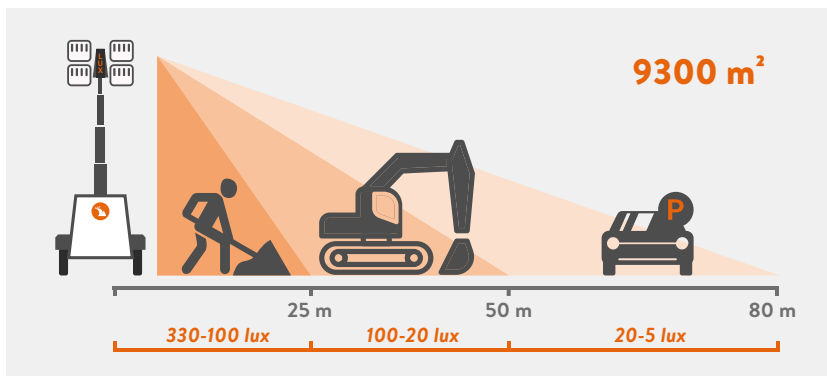

SERIE MANUALE LUX M11

MADE IN
ITALY

DATI
TECNICI

Dimensioni & Peso

Dimensioni min.	mm	1780 X 1380 X 2600
Dimensioni max.	mm	2410 X 2520 X 8000
Peso totale a secco	Kg	700

Caratteristiche

Rotazione		340°
Sistema d'illuminazione	W	4 X 320 W
Tipo di proiettore		LED
Stabilità al vento	Km/h	80
Optional	LS version Kit / DSE3110 + Sensore crepuscolare DSE401 con controllo remoto e tracking Vasca raccolta liquidi	

Alternatore

Modello		Linz Sincrono o equivalente
Frequenza	Hz	50
Grado di protezione	IP	23
Potenza generatore	kVA/V	3.5 - 230
Presa ausiliaria	kVA	1.3

Motore

Modello	Kubota Z482 / 2 cil. / Raffreddamento liquido	
Carburante		Diesel
r.p.m.		1500
Livello di rumorosità	db a 7 m	65
Capacità serbatoio	l	80
Autonomia	h	145
Consumo	l/h	0.55

Area Illuminata