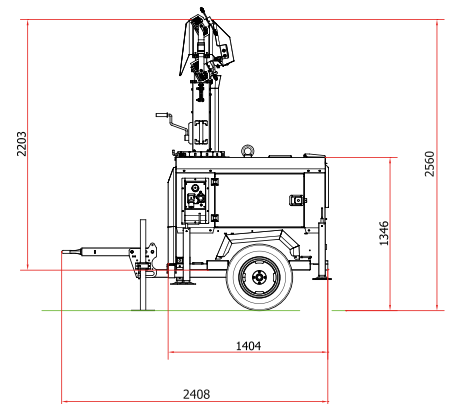

PLUS+

Versione disponibile come optional

- Selettore Rete elettrica / Generatore
- Carrello traino omologato stradale
- Pannello di controllo digitale DSE3110
- Sensore crepuscolare
- Vasca raccolta liquidi