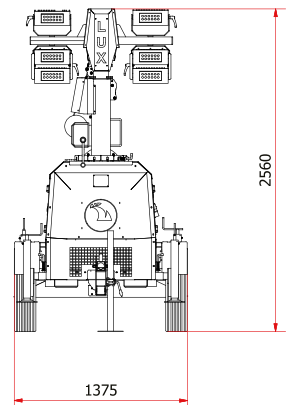

PLUS+

Versione disponibile come optional

- Selettore Rete elettrica / Generatore
- Carrello traino omologato stradale
- Pannello di controllo digitale DSE3110
- Sensore crepuscolare
- Vasca raccolta liquidi