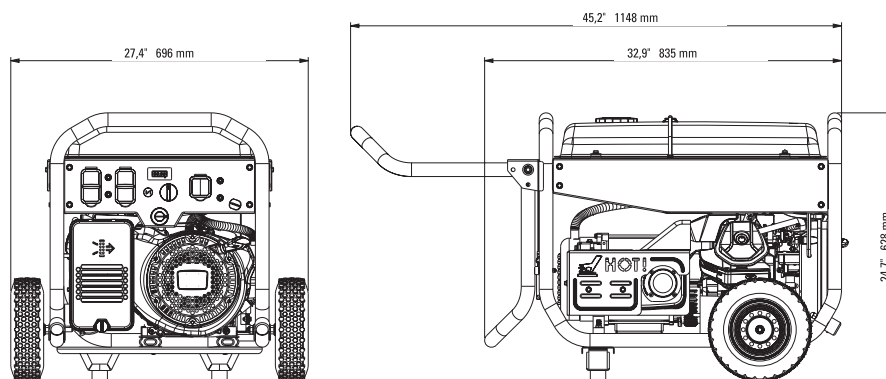

Serbatoio combustibile in metallo di grandi dimensioni con indicatore di riempimento per un massimo di 18,5 ore di funzionamento (al 50% del carico)

Pannello di controllo

Specifiche

Serie prodotto	Generatori RP
Configurazione modello	RP4400
Potenza massima (Watt)	4400
Potenza nominale (Watt)	4000
Tensione CA (Volt)	230
Frequenza CA (Hz)	50
Cilindrata del motore (cc)	300
Tipo di motore	OHV
Velocità del motore (giri/min)	3000
Olio consigliato	SAE 30/10W-30
Metodo di lubrificazione	A sbattimento
Regolazione della tensione automatica (AVR)	Sì
Avvio	A strappo
Metodo di spegnimento per basso livello dell'olio	Livello basso
Tipo di batteria	ND
Indicatore livello combustibile	Sul serbatoio
Capacità nominale serbatoio del combustibile l (Gal)	7,9 (30)
Tipo di maniglia	A doppia curva
Tipo di ruote	Antiforatura
Garanzia	3 anni limitata*

Dimensioni e pesi

Lunghezza mm (poll.)	835 (32,9)
Larghezza mm (poll.)	696 (27,4)
Altezza mm (poll.)	628 (24,7)
Lunghezza estesa mm (poll.)	1148 (45,2)
Lunghezza dell'imballaggio mm (poll.)	860 (33,9)
Larghezza dell'imballaggio mm (poll.)	550 (21,7)
Altezza dell'imballaggio mm (poll.)	593 (23,4)
Peso dell'unità in kg (lbs)	74 (163,0)
Peso di spedizione in kg (lbs)	80 (176,2)