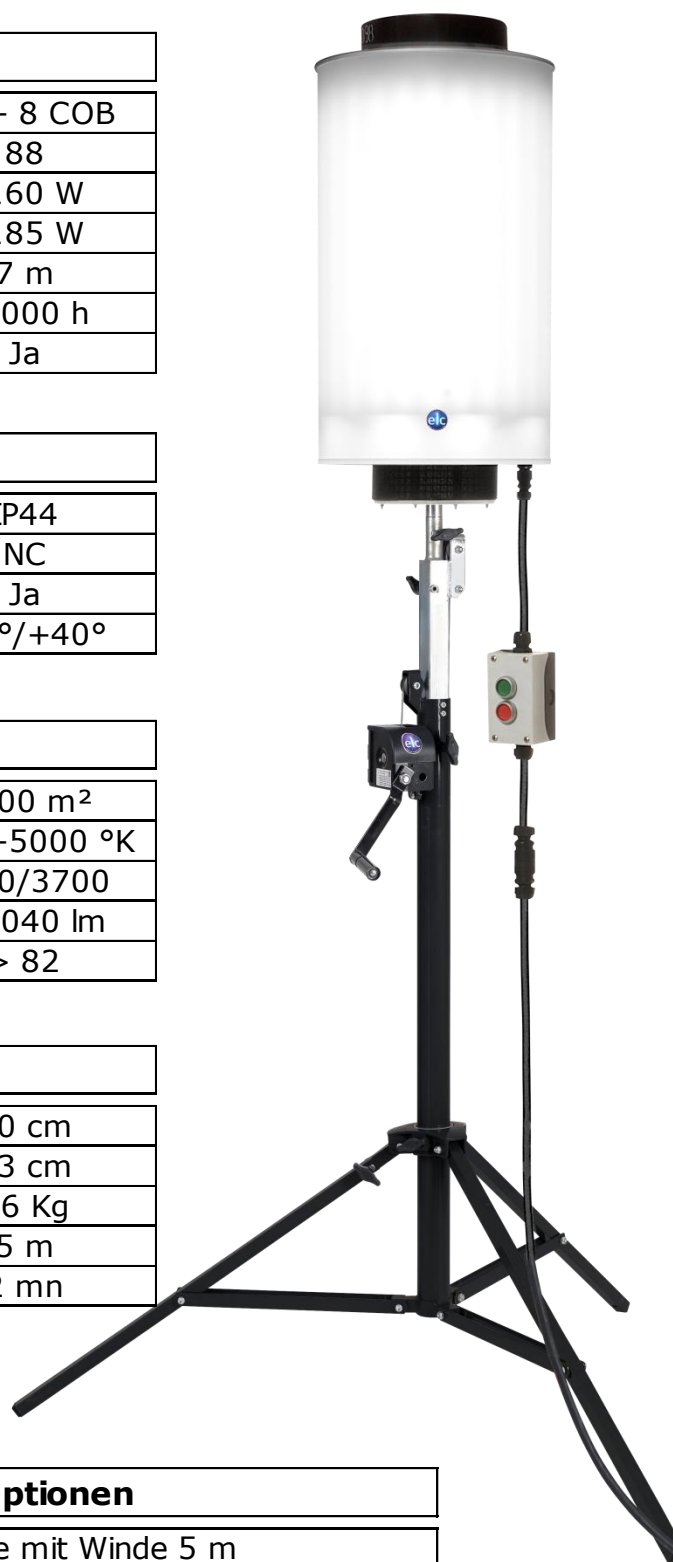

127 000
LUMENS

LUMAPHORE® LED 1000XL – 230V

NEUHEIT

Der **LUMAPHORE® LED 1000XL** ist der leistungsstärkste in der LUMAPHORE® LED-Produktreihe. Er ist mit **24 LED Modulen** ausgestattet. Um die Bodenbeleuchtung zu erhöhen, wurden **8 leistungsstarke COB LEDs** hinzugefügt. Standardversion mit EIN/AUS-Schalter und der Möglichkeit nur 180° zu beleuchten.

LUMAPHORE® LED 1000XL – Technische Daten

Elektrische Merkmale

Anzahl LED-Module	24 + 8 COB
Anzahl LEDs pro Modul	88
Gesamtleuchtleistung	1160 W
Stromversorgung	1185 W
Anschlusskabel 3 x 1,5 ²	7 m
Durchschnittliche Lebensdauer der LEDs	50000 h
Sofortstart	Ja

Sicherheitsmerkmale

Schutzart	IP44
Windbeständigkeit	NC
Stangenverspannung	Ja
Umgebende Betriebstemperatur	-15°/+40°

Fotometrische Merkmale

Beleuchtete Fläche	4000 m ²
Farbtemperatur	4700-5000 °K
Anzahl Lumen/Modul/COB	4060/3700
Gesamtzahl Lumen	127040 lm
Farbwiedergabeindex	> 82

Mechanische Merkmale

Durchm.	40 cm
Länge	93 cm
Gewicht	16 Kg
Optimale Nutzhöhe	5 m
Durchschnittliche Montagezeit	2 mn

Zubehör & Optionen

Teleskopstange mit Winde 5 m
Steckdose DS1, DIN-Muffe,,,
Dimmer
Stromaggregat typ HONDA EU 20i