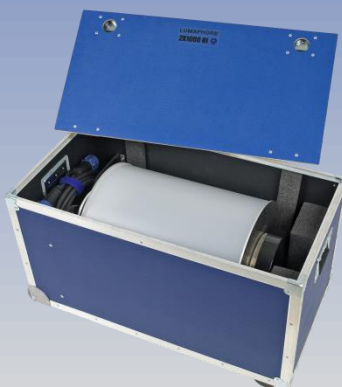

127 000
LUMENS

LUMAPHORE® LED 1000XL – 230V

NEUHEIT

Der **LUMAPHORE® LED 1000XL** ist der leistungsstärkste in der LUMAPHORE® LED-Produktreihe. Er ist mit **24 LED Modulen** ausgestattet. Um die Bodenbeleuchtung zu erhöhen, wurden **8 leistungsstarke COB LEDs** hinzugefügt. Standardversion mit EIN/AUS-Schalter und der Möglichkeit nur 180° zu beleuchten.

Der **LUMAPHORE® LED 1000XL** hat eine Lichtleistung von **127000 Lumen** mit weniger als 1200W. Dies stellt eines der besten Lumen/Wattverhältnisse dar, mit fast **110 Lumen/Watt**.

Vorteile des LUMAPHORE LED 1000XL :

Flight case livré

- Beleuchtete Fläche bis zu 4000m²
- Starke Beleuchtung : 127000 Lumen
- Wetterbeständig
- Gute Windresistenz
- Robust
- Elektrischer und thermischer Schutz
- Vielseitige Einsatzmöglichkeiten

LUMAPHORE® LED 1000XL – Technische Daten

Elektrische Merkmale

Anzahl LED-Module	24 + 8 COB
Anzahl LEDs pro Modul	88
Gesamtleuchtleistung	1160 W
Stromversorgung	1185 W
Anschlusskabel 3 x 1,5 ²	7 m
Durchschnittliche Lebensdauer der LEDs	50000 h
Sofortstart	Ja