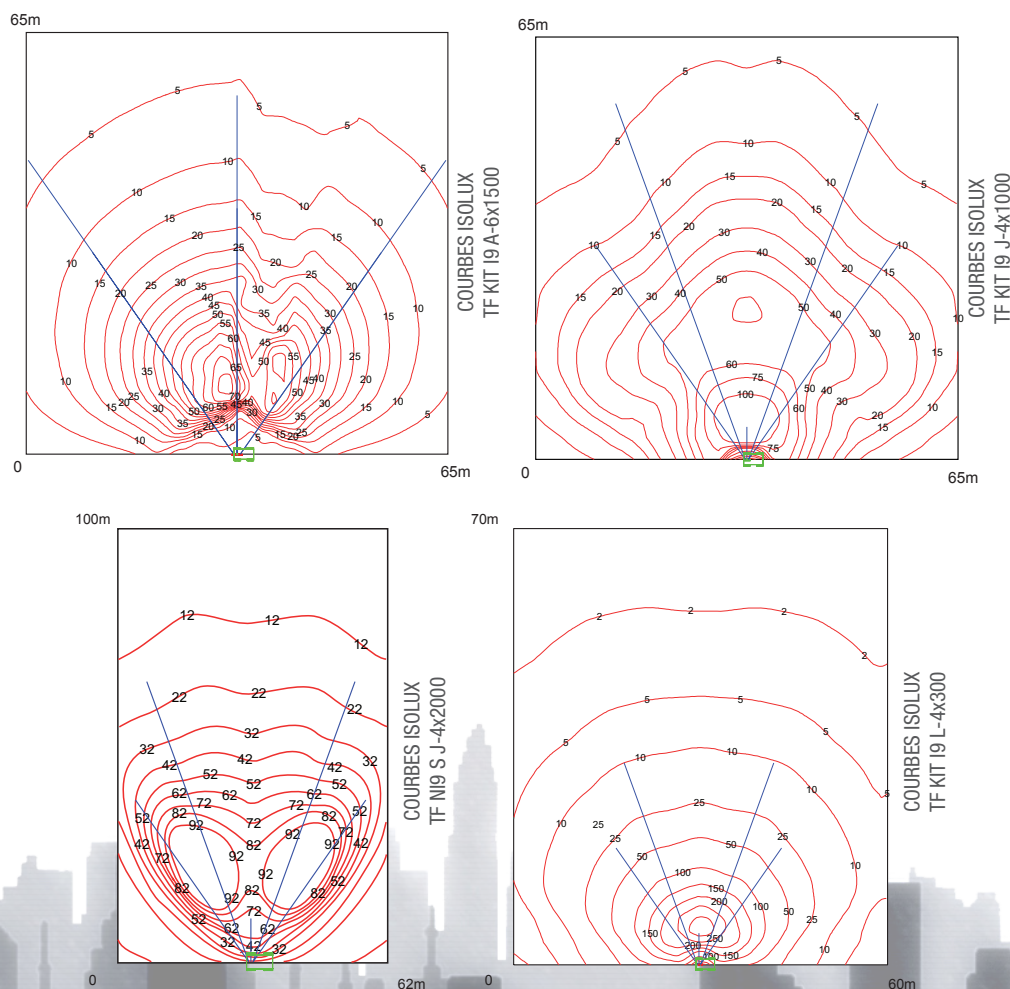

LIGHTING KIT TF KIT I9

CARACTÉRISTIQUES

- Mât télescopique galvanisé
- Élévation hydraulique
- Rotation manuelle sur 340 degrés
- Dispositif de sécurité pour la descente manuelle du mât
- Projecteurs orientables manuellement sur deux axes
- Interrupteurs pour lampes
- Système d'arrêt de descente du mât
- Embase pour fixation sur châssis
- Central lifting eyes
- Conforme aux directives CE

© MOSA - Viale Europa, 59 - 20090 Cusago (Milano) - Italy - phone +39-0290352.1 - fax + 39-0290390466 E-mail: info@mosa.it Web site: www.mosa.it

DONNÉES TECHNIQUES

DIMENSIONI E POIDS:

	TF KIT I9 A-6X1500		TF KIT I9 J-4X1000		TF KIT I9 J-4X2000		TF KIT I9 L-4X300	
	tour fermée	tour ouverte	tour fermée	tour ouverte	tour fermée	tour ouverte	tour fermée	tour ouverte
Largeur (mm)	1070	1070	1070	1070	1070	1070	1070	1070
Larg. con lampade (mm)	1410	1410	1410	1410	1410	1410	1410	1410
Longueur (mm)	640	600	600	600	600	600	600	600
Hauteur (mm)	1870	8600	1870	8600	1870	8600	1870	8600
Poids (Kg)	400		400		410		400	

DONNÉES TECHNIQUES

	TF KIT I9 A-6X1500	TF KIT I9 J-4X1000	TF KIT I9 J-4X2000	TF KIT I9 L-4X300
Zone Éclairée	4200 mq	4200 mq	4200 mq	4200 mq
Lux moyens	16	25	35	21
Lumen total	216000	340000	720000	130000