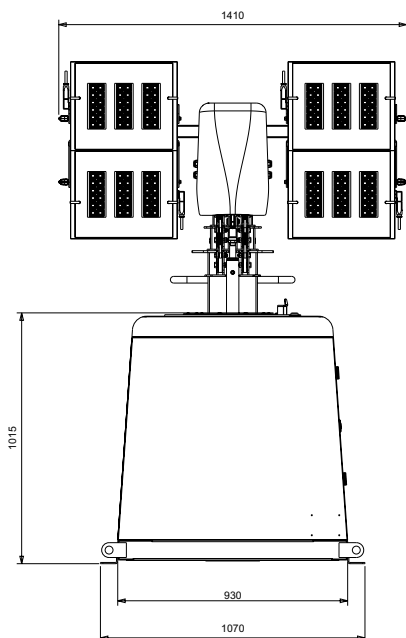

LIGHTING KIT TF KIT I9

CARACTÉRISTIQUES

- Mât télescopique galvanisé
- Élévation hydraulique
- Rotation manuelle sur 340 degrés
- Dispositif de sécurité pour la descente manuelle du mât
- Projecteurs orientables manuellement sur deux axes
- Interrupteurs pour lampes
- Système d'arrêt de descente du mât
- Embase pour fixation sur châssis
- Central lifting eyes
- Conforme aux directives CE

VERSION SUR DEMANDE

/

PHARES DISPONIBLES

- TF KIT I9 A-6x1500: 6 HALOGÈNES
- TF KIT I9 J-4x1000: 4 HALOGÈNES MÉTALLIQUES
- TF KIT I9 J-4x2000: 4 HALOGÈNES MÉTALLIQUES
- TF KIT I9 L-4x300: 4 LED

Les valeurs indiquées sont les valeurs nominales. Pour d'ultérieures informations veuillez contacter le service commercial.

© MOSA - Viale Europa, 59 - 20090 Cusago (Milano) - Italy - phone +39-0290352.1 - fax + 39-0290390466 E-mail: info@mosa.it Web site: www.mosa.it

DONNÉES TECHNIQUES

DIMENSIONI E POIDS:

	TF KIT I9 A-6X1500		TF KIT I9 J-4X1000		TF KIT I9 J-4X2000		TF KIT I9 L-4X300	
	tour fermée	tour ouverte	tour fermée	tour ouverte	tour fermée	tour ouverte	tour fermée	tour ouverte
Largeur (mm)	1070	1070	1070	1070	1070	1070	1070	1070
Larg. con lampade (mm)	1410	1410	1410	1410	1410	1410	1410	1410
Longueur (mm)	640	600	600	600	600	600	600	600
Hauteur (mm)	1870	8600	1870	8600	1870	8600	1870	8600
Poids (Kg)	400		400		410		400	

DONNÉES TECHNIQUES

	TF KIT I9 A-6X1500	TF KIT I9 J-4X1000	TF KIT I9 J-4X2000	TF KIT I9 L-4X300
Zone Éclairée	4200 mq	4200 mq	4200 mq	4200 mq
Lux moyens	16	25	35	21
Lumen total	216000	340000	720000	130000