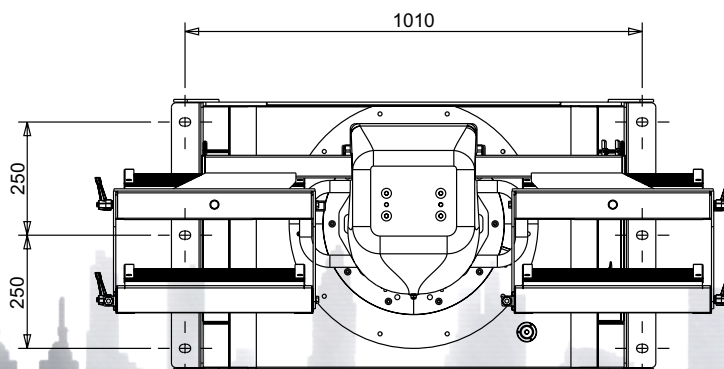

LIGHTING KIT TF KIT I9

CARACTÉRISTIQUES

- Mât télescopique galvanisé
- Élévation hydraulique
- Rotation manuelle sur 340 degrés
- Dispositif de sécurité pour la descente manuelle du mât
- Projecteurs orientables manuellement sur deux axes
- Interrupteurs pour lampes
- Système d'arrêt de descente du mât
- Embase pour fixation sur châssis
- Central lifting eyes
- Conforme aux directives CE

VERSION SUR DEMANDE

/

PHARES DISPONIBLES

- TF KIT I9 A-6x1500: 6 HALOGÈNES
- TF KIT I9 J-4x1000: 4 HALOGÈNES MÉTALLIQUES
- TF KIT I9 J-4x2000: 4 HALOGÈNES MÉTALLIQUES
- TF KIT I9 L-4x300: 4 LED

Les valeurs indiquées sont les valeurs nominales. Pour d'ultérieures informations veuillez contacter le service commercial.

© MOSA - Viale Europa, 59 - 20090 Cusago (Milano) - Italy - phone +39-0290352.1 - fax + 39-0290390466 E-mail: info@mosa.it Web site: www.mosa.it

DONNÉES TECHNIQUES

DIMENSIONI E POIDS:

	TF KIT I9 A-6X1500		TF KIT I9 J-4X1000		TF KIT I9 J-4X2000		TF KIT I9 L-4X300	
	tour fermée	tour ouverte	tour fermée	tour ouverte	tour fermée	tour ouverte	tour fermée	tour ouverte
Largeur (mm)	1070	1070	1070	1070	1070	1070	1070	1070
Larg. con lampade (mm)	1410	1410	1410	1410	1410	1410	1410	1410
Longueur (mm)	640	600	600	600	600	600	600	600
Hauteur (mm)	1870	8600	1870	8600	1870	8600	1870	8600
Poids (Kg)	400		400		410		400	

DONNÉES TECHNIQUES

	TF KIT I9 A-6X1500	TF KIT I9 J-4X1000	TF KIT I9 J-4X2000	TF KIT I9 L-4X300
Zone Éclairée	4200 mq	4200 mq	4200 mq	4200 mq
Lux moyens	16	25	35	21
Lumen total	216000	340000	720000	130000