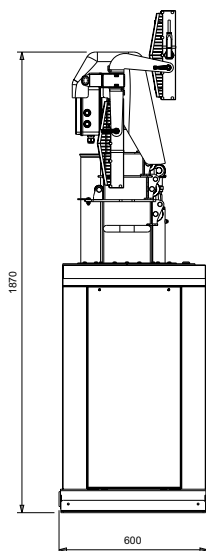

LIGHTING KIT TF KIT I9

CARACTÉRISTIQUES

- Mât télescopique galvanisé
- Élévation hydraulique
- Rotation manuelle sur 340 degrés
- Dispositif de sécurité pour la descente manuelle du mât
- Projecteurs orientables manuellement sur deux axes
- Interrupteurs pour lampes
- Système d'arrêt de descente du mât
- Embase pour fixation sur châssis
- Central lifting eyes
- Conforme aux directives CE

VERSION SUR DEMANDE

/

PHARES DISPONIBLES

- TF KIT I9 A-6x1500: 6 HALOGÈNES
- TF KIT I9 J-4x1000: 4 HALOGÈNES MÉTALLIQUES
- TF KIT I9 J-4x2000: 4 HALOGÈNES MÉTALLIQUES
- TF KIT I9 L-4x300: 4 LED

Les valeurs indiquées sont les valeurs nominales. Pour d'ultérieures informations veuillez contacter le service commercial.

© MOSA - Viale Europa, 59 - 20090 Cusago (Milano) - Italy - phone +39-0290352.1 - fax + 39-0290390466 E-mail: info@mosa.it Web site: www.mosa.it

DONNÉES TECHNIQUES

DIMENSIONI E POIDS:

	TF KIT I9 A-6X1500		TF KIT I9 J-4X1000		TF KIT I9 J-4X2000		TF KIT I9 L-4X300	
	tour fermée	tour ouverte	tour fermée	tour ouverte	tour fermée	tour ouverte	tour fermée	tour ouverte
Largeur (mm)	1070	1070	1070	1070	1070	1070	1070	1070
Larg. con lampade (mm)	1410	1410	1410	1410	1410	1410	1410	1410
Longueur (mm)	640	600	600	600	600	600	600	600
Hauteur (mm)	1870	8600	1870	8600	1870	8600	1870	8600
Poids (Kg)	400		400		410		400	

DONNÉES TECHNIQUES

	TF KIT I9 A-6X1500	TF KIT I9 J-4X1000	TF KIT I9 J-4X2000	TF KIT I9 L-4X300
Zone Éclairée	4200 mq	4200 mq	4200 mq	4200 mq
Lux moyens	16	25	35	21
Lumen total	216000	340000	720000	130000