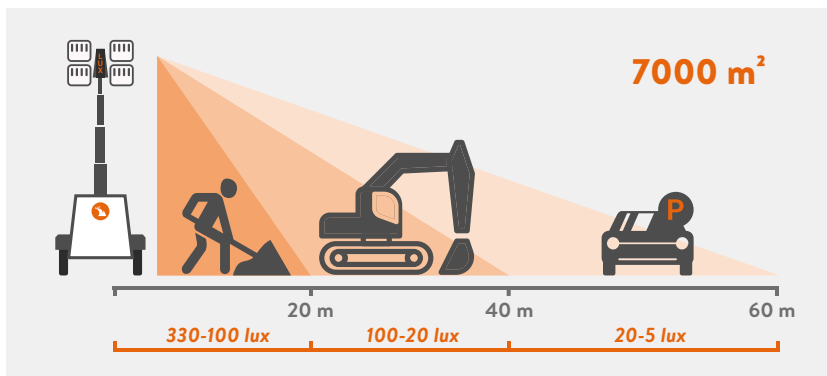

SERIE MANUALE LUX M12

MADE IN
ITALY

DATI
TECNICI

Dimensioni & Peso

Dimensioni min.	mm	1780 X 1380 X 2600
Dimensioni max.	mm	2410 X 2520 X 8000
Peso totale a secco	Kg	686

Caratteristiche

Rotazione		340°
Sistema d'illuminazione	W	6 X 160 W
Tipo di proiettore		LED
Stabilità al vento	Km/h	80
Optional	LS version Kit / DSE3110 + Sensore crepuscolare DSE401 con controllo remoto e tracking Vasca raccolta liquidi	

Alternatore

Modello		Linz Sincrono o equivalente
Frequenza	Hz	50
Grado di protezione	IP	23
Potenza generatore	kVA/V	3.5 - 230
Presa ausiliaria	kVA	1.3

Motore

Modello	Kubota Z482 / 2 cil. / Raffreddamento liquido	
Carburante		Diesel
r.p.m.		1500
Livello di rumorosità	db a 7 m	65
Capacità serbatoio	l	80
Autonomia	h	145
Consumo	l/h	0.55

Area Illuminata