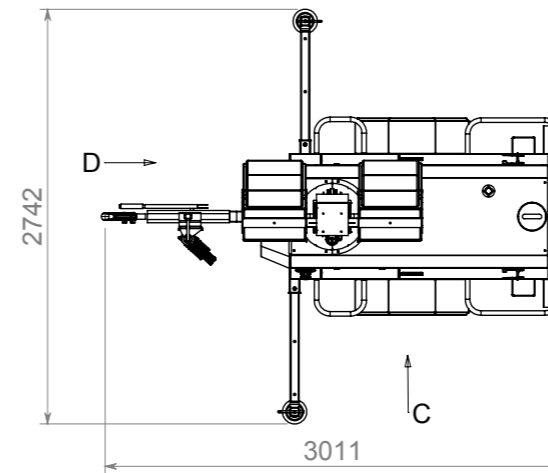

Scale 1:30

Scale 1:50

Model	
Modello	
Modelo	
Modèle	
Modell	
LSW9Y road trailer - ALKO Drawbar 161S K26	
Scale/Scala/Escala/Escala/Echelle/Maßstab	Code/Codice/Código/Código/Code/Code
Date/Data/Data/Fecha/Date/Datum	20/03/2014
ID0128-00	