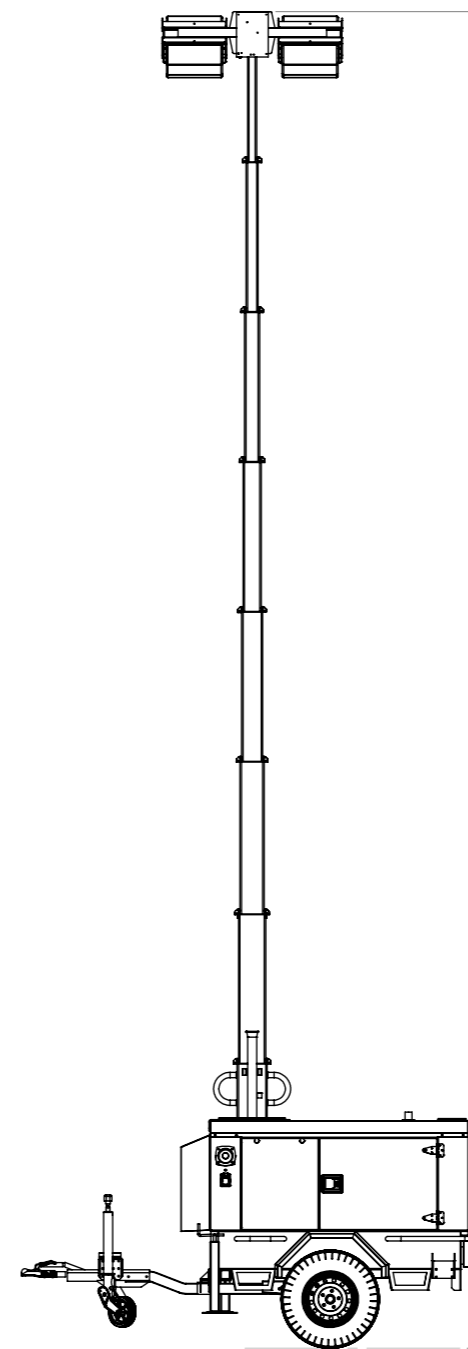

Scale 1:30

Scale 1:50

Model	
Modello	
Modelo	
Modèle	
Modell	
LSW9Y road trailer - ALKO Drawbar 161S K26	
Scale/Scala/Escala/Escala/Echelle/Maßstab	Code/Codice/Código/Código/Code/Code
Date/Data/Data/Fecha/Date/Datum	20/03/2014
ID0128-00	