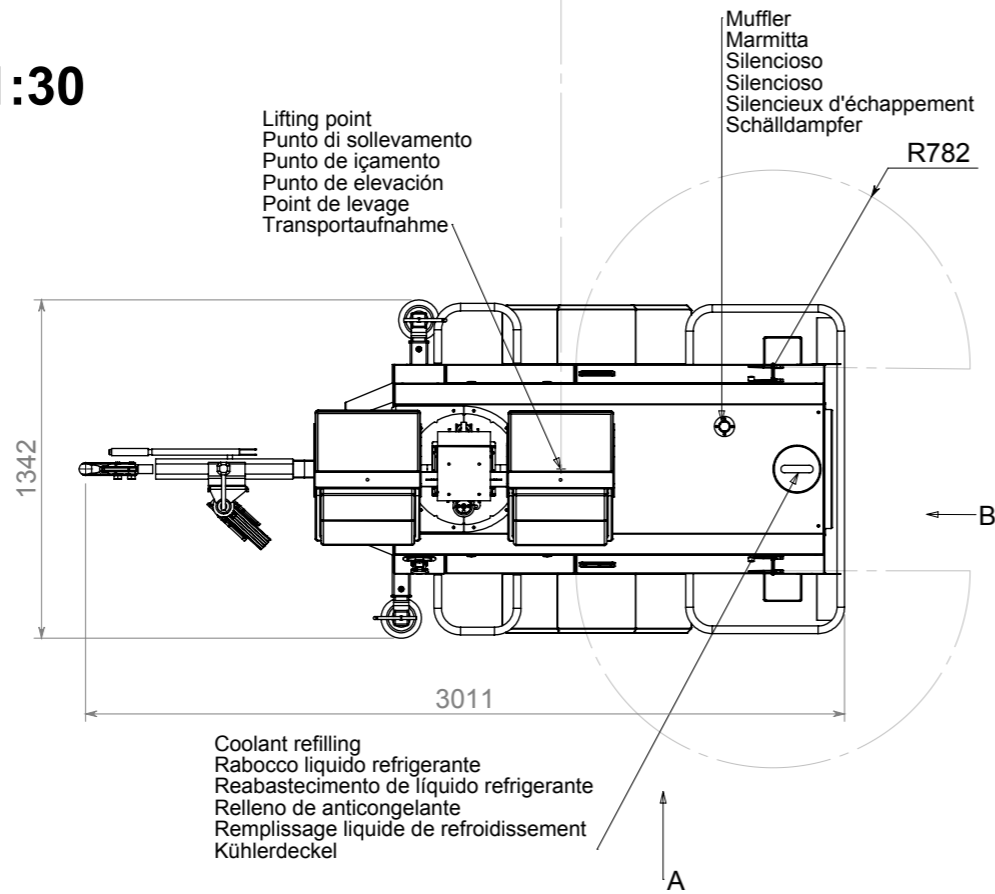

Scale 1:30

Scale 1:50

Model	
Modello	
Modelo	
Modèle	
Modell	
LSW9Y road trailer - ALKO Drawbar 161S K26	
Scale/Scala/Escala/Escala/Echelle/Maßstab	Code/Codice/Código/Código/Code/Code
Date/Data/Data/Fecha/Date/Datum	20/03/2014
ID0128-00	