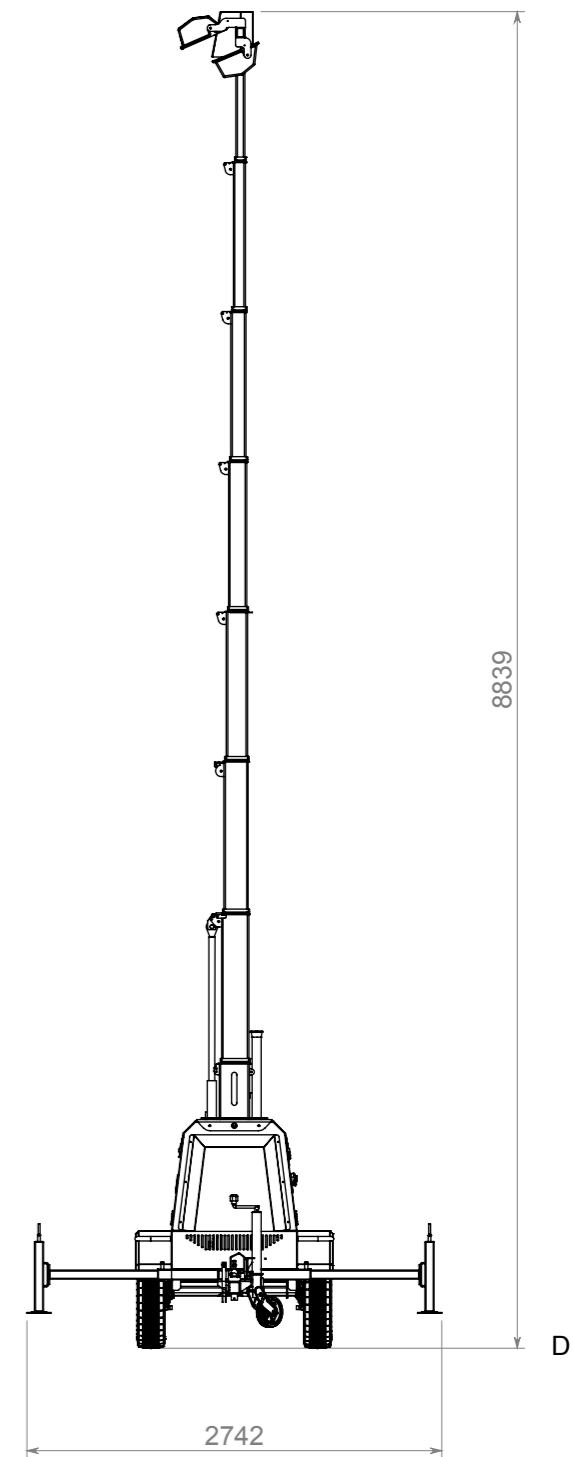

Scale 1:30

Scale 1:50

Model	
Modello	
Modelo	
Modèle	
Modell	
LSW9Y road trailer - ALKO Drawbar 161S K26	
Scale/Scala/Escala/Escala/Echelle/Maßstab	Code/Codice/Código/Código/Code/Code
Date/Data/Data/Fecha/Date/Datum	20/03/2014
ID0128-00	