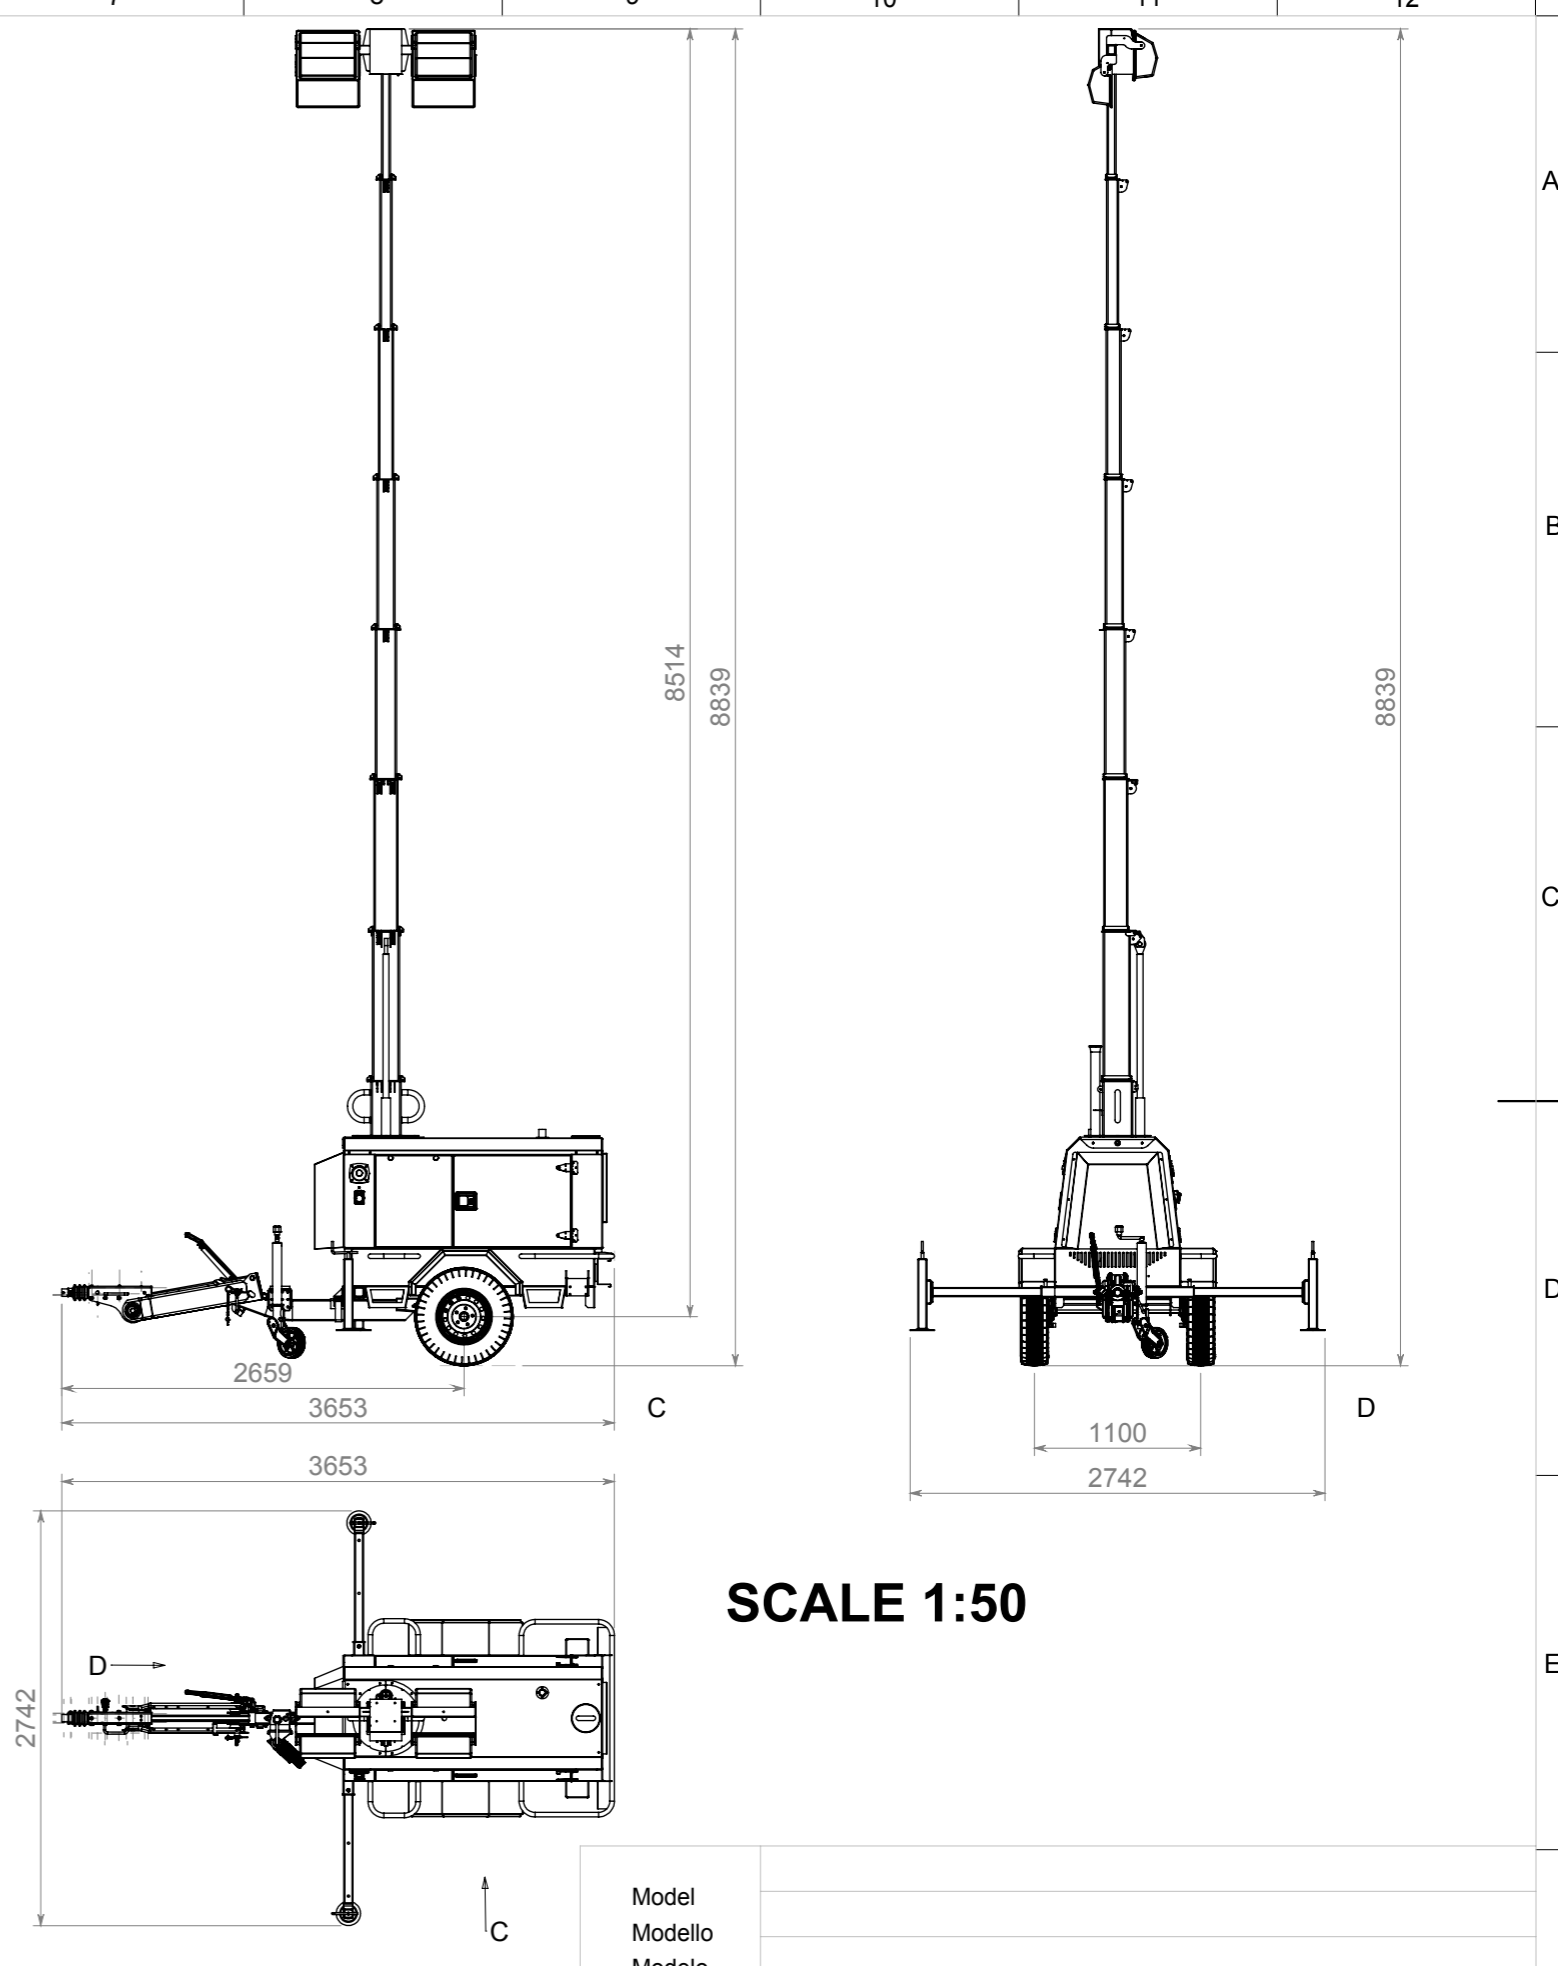

SCALE 1:30

SCALE 1:50

04
03
02
01

Rev. Date-Data-Data-Fecha-Date-Datum / Modification-Modifica-Modificação-Modificación-Modification-Änderung

Model
Modello
Modelo
Modèle
Modell

LSW9Y road trailer - ALKO Drawbar 161VB 2

Scale/Scala/Escala/Escala/Echelle/Maßstab Left 1:30 Right 1:50 Code/Codice/Código/Código/Code/Code
Date/Data/Data/Fecha/Date/Datum 20/03/2014