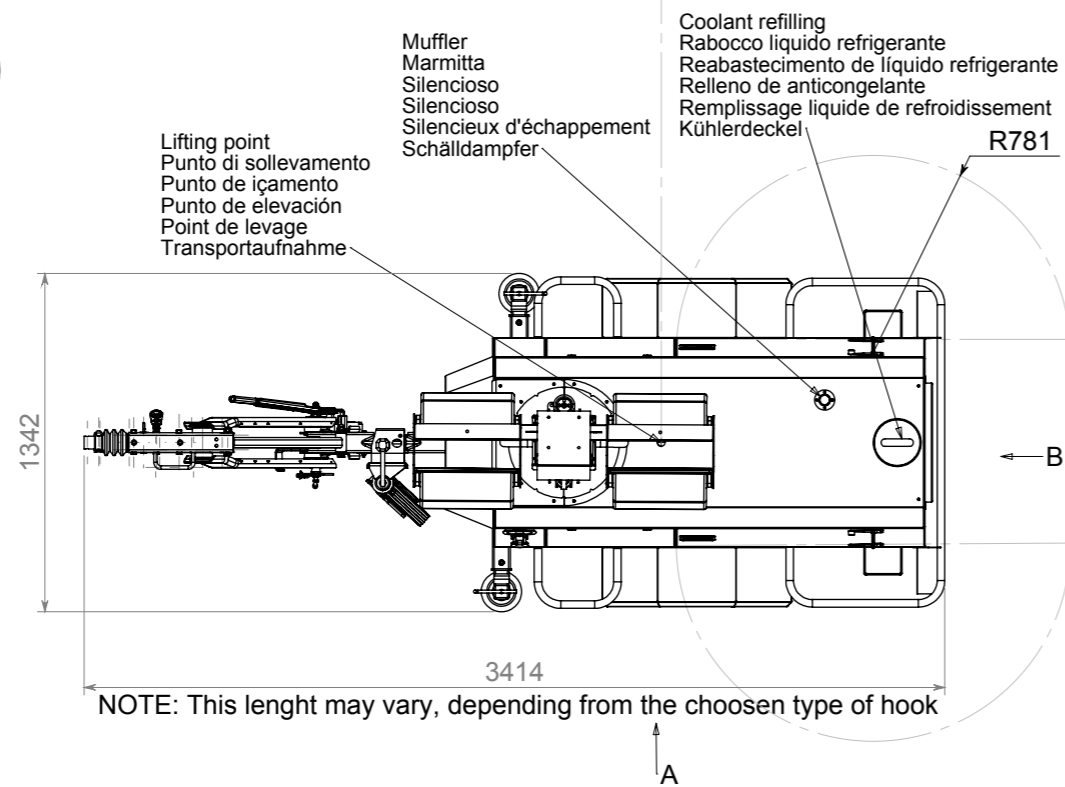

SCALE 1:30

SCALE 1:50

04
03
02
01

Rev. Date-Data-Data-Fecha-Date-Datum / Modification-Modifica-Modificação-Modificación-Modification-Änderung

Model
Modello
Modelo
Modèle
Modell

LSW9Y road trailer - ALKO Drawbar 161VB 2

Scale/Scala/Escala/Escala/Echelle/Maßstab Left 1:30 Right 1:50 Code/Codice/Código/Código/Code/Code
Date/Data/Data/Fecha/Date/Datum 20/03/2014