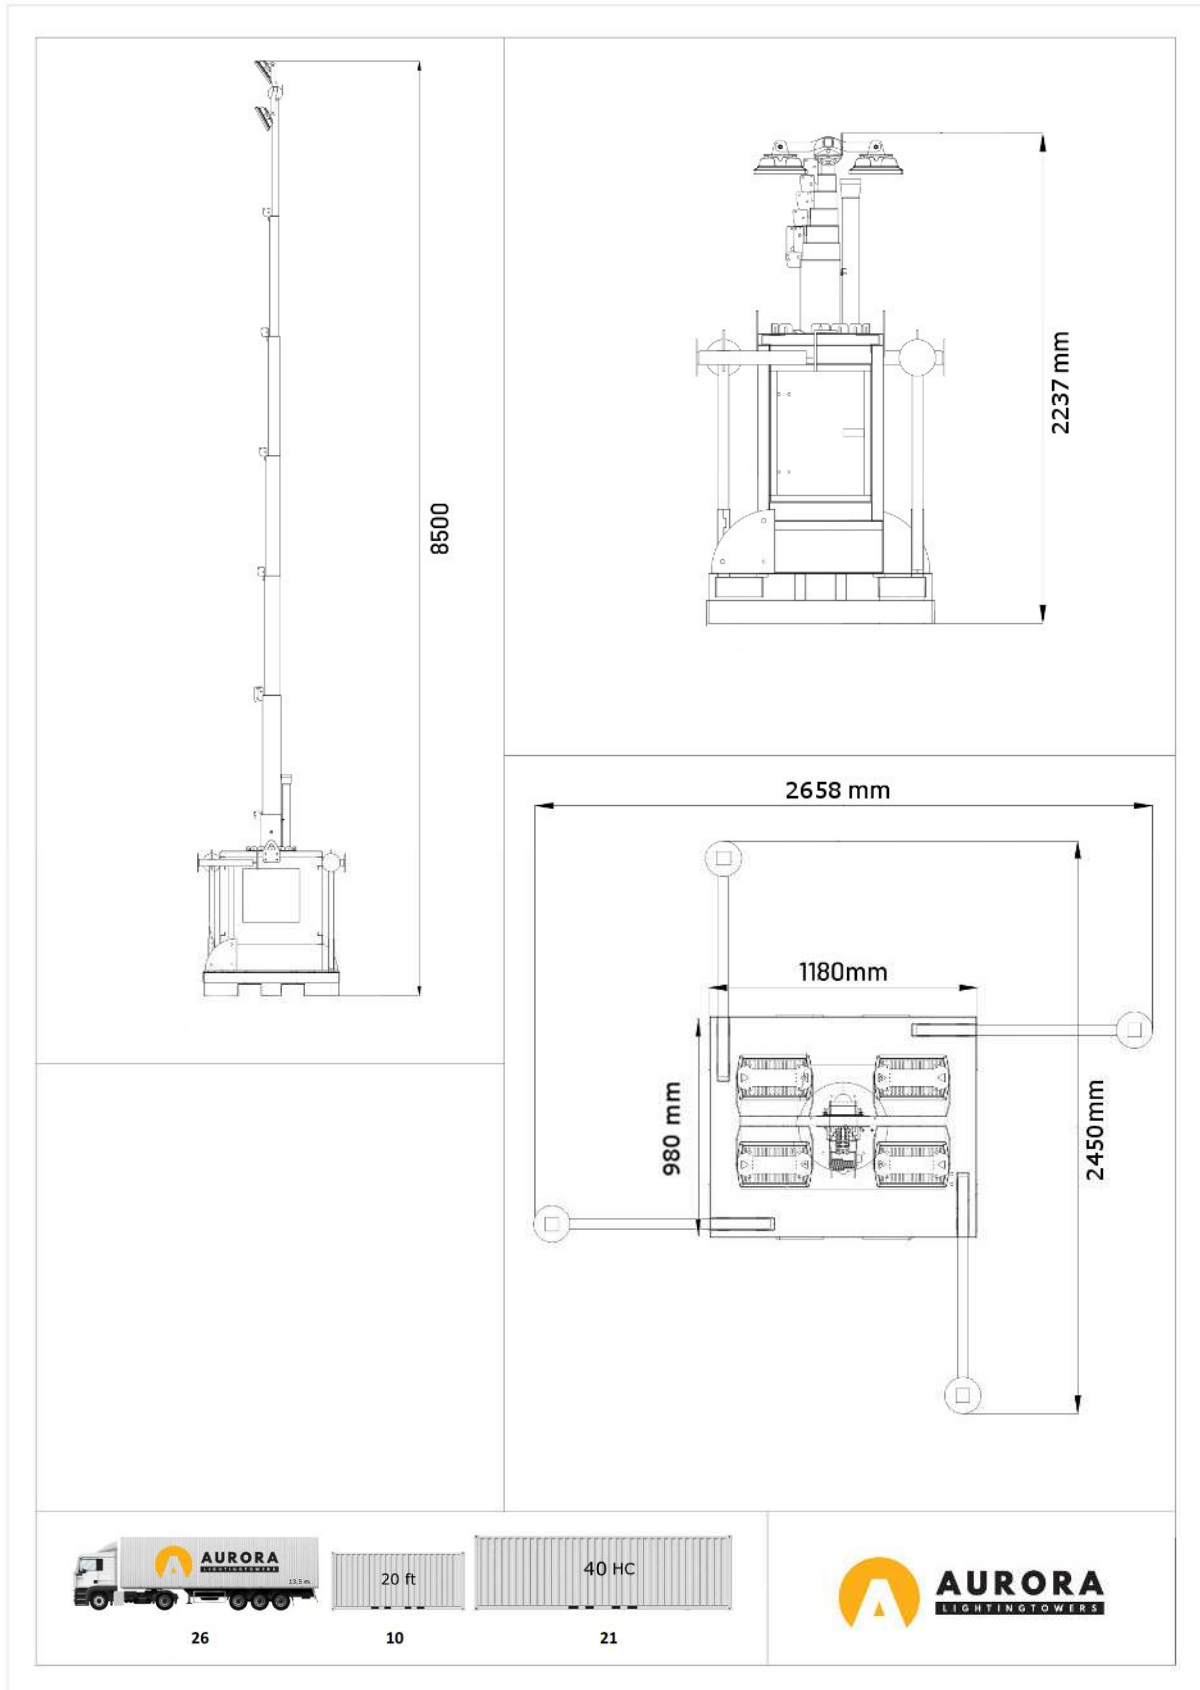

DISEGNI - DRAWS - DESSINS

- Le specifiche tecniche sono soggette a variazioni senza preavviso
- The technical specifications are exposed to alterations without notice
- Nous nous réservons le droit de changer les spécifications techniques sans préavis