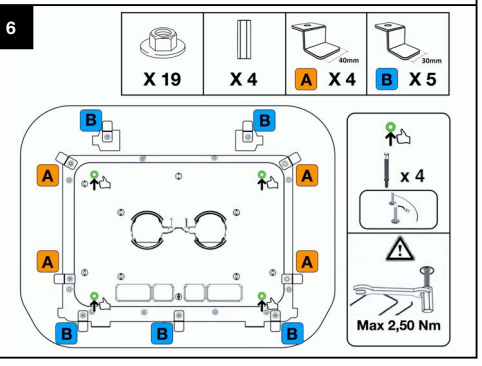

Assembly kit
Montagesatz
Kit de montage
Kit de montaje
Kit de montagem
Kit di montaggio
Montageset
Montagesæt
Monteringsatts

VOLVO SERIES 4
101.00354-3

Tel.: +39 0574870516
Fax: +39 0574870509

REV.02

Date 31.03.20