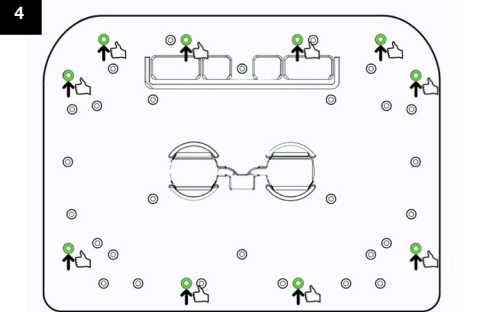

Assembly kit
Montagesatz
Kit de montage
Kit de montaje
Kit de montagem
Kit di montaggio
Montageset
Montagesæt
Monteringsatts

VOLVO SERIES 4
101.00354-3

Tel.: +39 0574870516
Fax: +39 0574870509

REV.02

Date 31.03.20