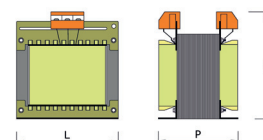

**TECHNICAL DATA:**

Continuous service

Frequency: 50/60Hz

Protection degree: IP00

Heat insulation degree: B(130°C) / F(155°C)

Code	Power (VA)	Dimensions in mm			Weight (Kg)	Terminal block
		Length L	Depth P	Height H		
SE0030***A	30	76	74	76	1,0	ORANGE TERMINAL MxxA
SE0050***A	50	76	84	76	1,3	ORANGE TERMINAL MxxA
SE0100***A	100	86	90	84	1,9	ORANGE TERMINAL MxxA
SE0150***A	150	98	90	95	2,5	ORANGE TERMINAL MxxA
SE0200***A	200	98	100	95	3,0	ORANGE TERMINAL MxxA
SE0300***A	300	122	95	110	4,2	ORANGE TERMINAL MxxA
SE0400***A	400	122	110	110	5,5	ORANGE TERMINAL MxxA
SE0500***A	500	122	120	110	6,5	ORANGE TERMINAL MxxA
SE0630***A	630	152	115	160	8,8	ORANGE TERMINAL MxxA
SE0800***A	800	152	120	160	9,3	ORANGE TERMINAL MxxA
SE1000***A	1000	152	130	160	10,5	ORANGE TERMINAL MxxA
SE1500***A	1500	182	150	200	15,8	ORANGE TERMINAL MxxA
SE2000***A	2000	182	170	200	18,0	ORANGE TERMINAL MxxA
SE2500***A	2500	188	170	200	21,0	ORANGE TERMINAL MxxA
SE3000***A	3000	188	200	220	23,5	ORANGE TERMINAL MxxA
SE4000***A	4000	188	230	240	30,0	ORANGE TERMINAL MxxA