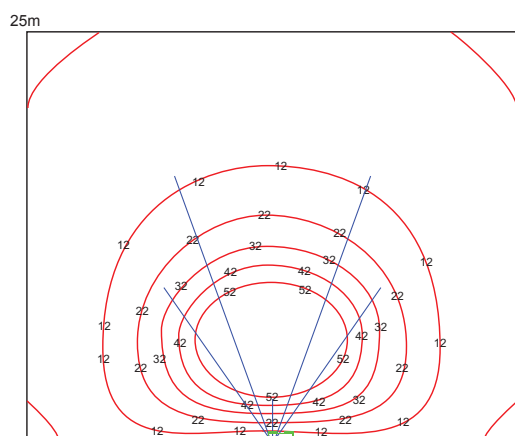

DONNÉES TECHNIQUES

DIMENSIONI E POIDS:

	TF NM5.5 A-4X400		TF NM5.5 J-4X400		TF NM5.5 A-4X1000	
	tour fermée	tour ouverte	tour fermée	tour ouverte	tour fermée	tour ouverte
Largeur (mm)	1090	1570	1090	1570	1090	1570
Longueur (mm)	1430	1730	1430	1730	1430	1730
Hauteur (mm)	2180	5500	2180	5500	2180	5500
Poids (Kg)	195		226		200	

DONNÉES TECHNIQUES

	TF NM5.5 A-4X400	TF NM5.5 J-4X400	TF NM5.5 A-4X1000
Zone Éclairée	750 mq	1800 mq	1200 mq
Lux moyens	16	19	18
Lumen total	34400	140000	88000

0

30m

0

45m

0

30m