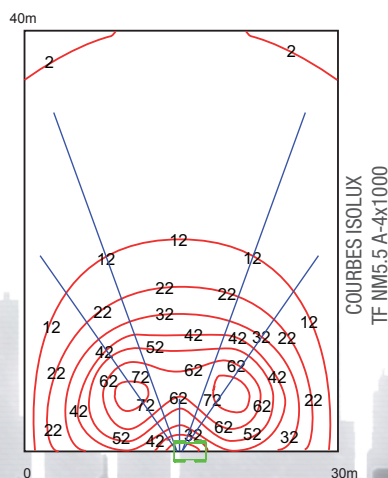

DONNÉES TECHNIQUES

DIMENSIONI E POIDS:

	TF NM5.5 A-4X400		TF NM5.5 J-4X400		TF NM5.5 A-4X1000	
	tour fermée	tour ouverte	tour fermée	tour ouverte	tour fermée	tour ouverte
Largeur (mm)	1090	1570	1090	1570	1090	1570
Longueur (mm)	1430	1730	1430	1730	1430	1730
Hauteur (mm)	2180	5500	2180	5500	2180	5500
Poids (Kg)	195		226		200	

DONNÉES TECHNIQUES

	TF NM5.5 A-4X400	TF NM5.5 J-4X400	TF NM5.5 A-4X1000
Zone Éclairée	750 mq	1800 mq	1200 mq
Lux moyens	16	19	18
Lumen total	34400	140000	88000

0

30m

0

45m

0

30m