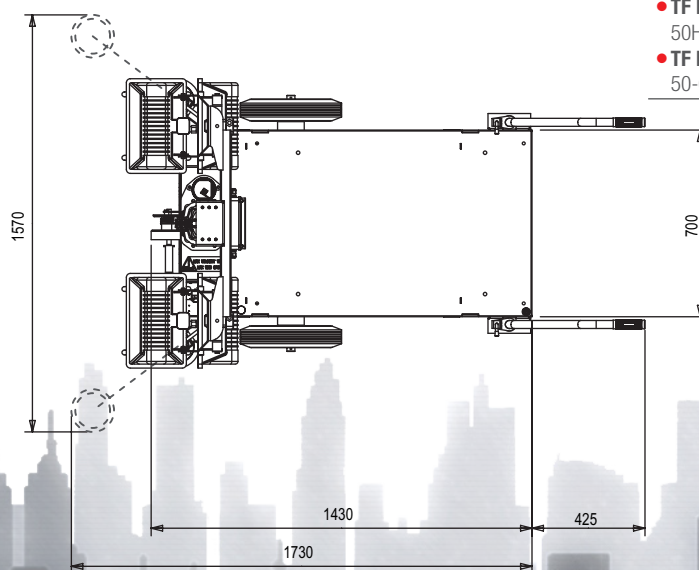

LIGHTING KIT TF NM5.5

CARACTÉRISTIQUES

- Mât télescopique galvanisé
- Elévation manuelle
- Stabilité avec vent 80 Km/h **portant un groupe électrogène ayant un poids \geq 80 kg**
- Projecteurs orientables manuellement sur deux axes
- Chariot avec roues et poignées
- Un seul interrupteur par lampe
- 2 stabilisateurs amovibles et réglables
- Système d'arrêt de descente du mât
- Cœillet central de levage et fourreaux pour fourches d'élevateur
- Châssis pouvant être équipé avec un groupe électrogène de 4 à 7 kVA
- Conforme aux directives CE

VERSION SUR DEMANDE

• /

PHARES DISPONIBLES

- **TF NM5.5 A-4x400**: 4 HALOGENES
- **TF NM5.5 J-4x400**: 4 HALOGENES METALLIQUES
- **TF NM5.5 A-4x1000**: 4 HALOGENES

ALIMENTATION

- **TF NM5.5 A-4x400**: 1~ 220-240V 50-60Hz - Fiche 16A/32A 230V 3P
- **TF NM5.5 J-4x400**: 1~ 220-240V 50Hz - Fiche 16A/32A 230V 3P
- **TF NM5.5 A-4x1000**: 1~ 220-240V 50-60Hz - Fiche 16A/32A 230V 3P

DONNÉES TECHNIQUES

DIMENSIONI E POIDS:

	TF NM5.5 A-4X400		TF NM5.5 J-4X400		TF NM5.5 A-4X1000	
	tour fermée	tour ouverte	tour fermée	tour ouverte	tour fermée	tour ouverte
Largeur (mm)	1090	1570	1090	1570	1090	1570
Longueur (mm)	1430	1730	1430	1730	1430	1730
Hauteur (mm)	2180	5500	2180	5500	2180	5500
Poids (Kg)	195		226		200	

DONNÉES TECHNIQUES

	TF NM5.5 A-4X400	TF NM5.5 J-4X400	TF NM5.5 A-4X1000
Zone Éclairée	750 mq	1800 mq	1200 mq
Lux moyens	16	19	18
Lumen total	34400	140000	88000

0

30m

0

45m

0

30m