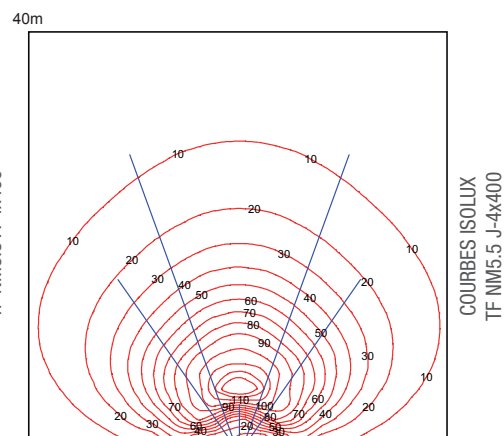

DONNÉES TECHNIQUES

DIMENSIONI E POIDS:

	TF NM5.5 A-4X400		TF NM5.5 J-4X400		TF NM5.5 A-4X1000	
	tour fermée	tour ouverte	tour fermée	tour ouverte	tour fermée	tour ouverte
Largeur (mm)	1090	1570	1090	1570	1090	1570
Longueur (mm)	1430	1730	1430	1730	1430	1730
Hauteur (mm)	2180	5500	2180	5500	2180	5500
Poids (Kg)	195		226		200	

DONNÉES TECHNIQUES

	TF NM5.5 A-4X400	TF NM5.5 J-4X400	TF NM5.5 A-4X1000
Zone Éclairée	750 mq	1800 mq	1200 mq
Lux moyens	16	19	18
Lumen total	34400	140000	88000

0

30m

0

45m

0

30m