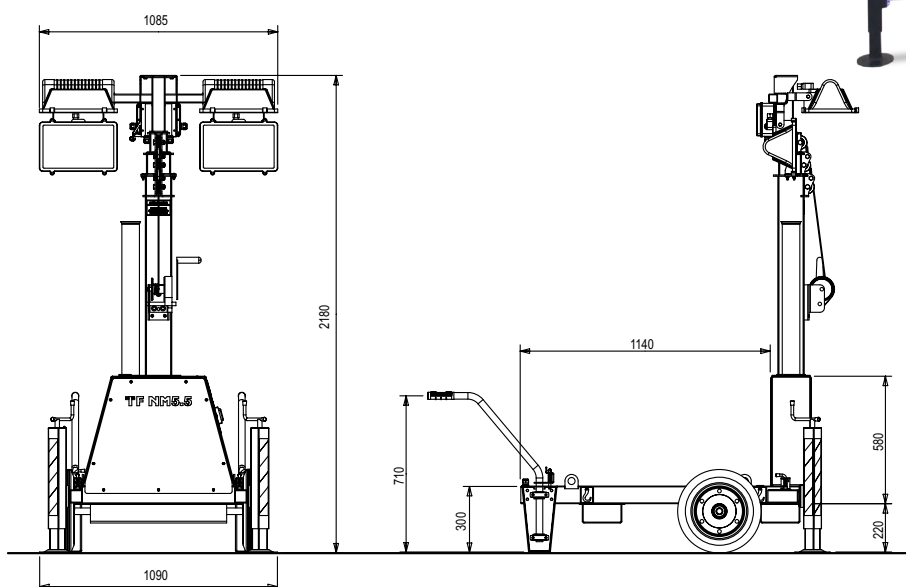

LIGHTING KIT TF NM5.5

CARACTÉRISTIQUES

- Mât télescopique galvanisé
- Elévation manuelle
- Stabilité avec vent 80 Km/h **portant un groupe électrogène ayant un poids \geq 80 kg**
- Projecteurs orientables manuellement sur deux axes
- Chariot avec roues et poignées
- Un seul interrupteur par lampe
- 2 stabilisateurs amovibles et réglables
- Système d'arrêt de descente du mât
- Cœillet central de levage et fourreaux pour fourches d'élevateur
- Châssis pouvant être équipé avec un groupe électrogène de 4 à 7 kVA
- Conforme aux directives CE

DONNÉES TECHNIQUES

DIMENSIONI E POIDS:

	TF NM5.5 A-4X400		TF NM5.5 J-4X400		TF NM5.5 A-4X1000	
	tour fermée	tour ouverte	tour fermée	tour ouverte	tour fermée	tour ouverte
Largeur (mm)	1090	1570	1090	1570	1090	1570
Longueur (mm)	1430	1730	1430	1730	1430	1730
Hauteur (mm)	2180	5500	2180	5500	2180	5500
Poids (Kg)	195		226		200	

DONNÉES TECHNIQUES

	TF NM5.5 A-4X400	TF NM5.5 J-4X400	TF NM5.5 A-4X1000
Zone Éclairée	750 mq	1800 mq	1200 mq
Lux moyens	16	19	18
Lumen total	34400	140000	88000

0

30m

0

45m

0

30m