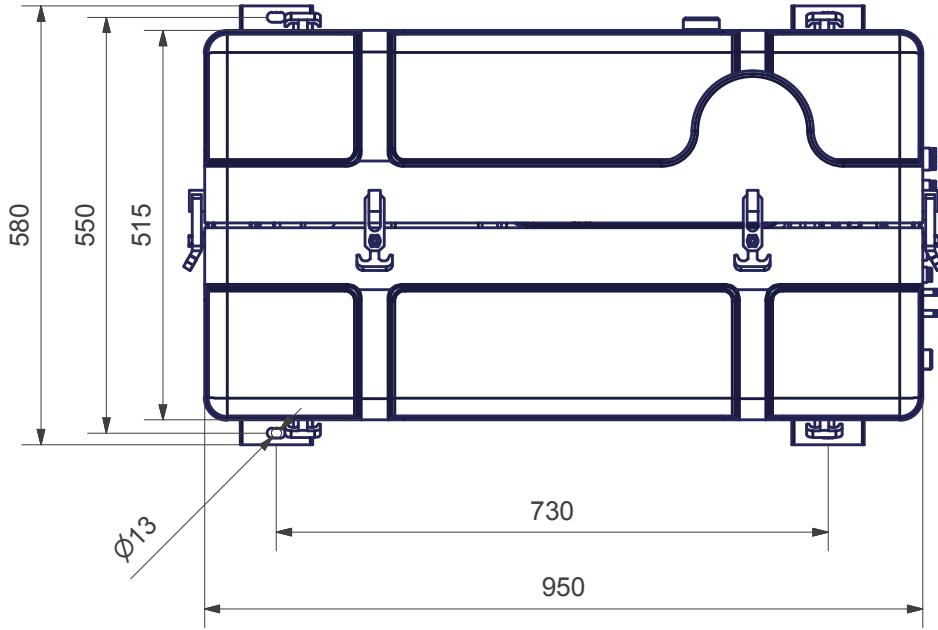

Kraftstoff Ø8  
Fuel connections Ø8

Seewasser Ein 3/4"  
Sea water In 3/4"

Abgas Ø50 / 1 1/2"  
Exhaust Ø50 / 1 1/2"

Verkaufsunterlagen, Änderungen vorbehalten

<b>Fischer Panda</b> ®		Maßstab: 1 : 10	Gewicht: 315.000 kg
		Material: 3D-Nr: FP2-056993	
Fischer Panda GmbH Otto-Hahn-Str. 40 D-33104 Paderborn Tel.: 05254/9202-0 Fax (05254) 9202-550 info@fischerpanda.de www.fischerpanda.de		Art.-Nr.: Vers.:	
		P12/4 PMS HD 230V 50Hz GFK 3D	
Allgemeintoleranzen nach DIN ISO 2768-mk Schutzvermerk nach DIN 34 beachten !		Zeichnungs Nr. FP1-035250	Version Blatt 1 / 1 A3
		Ersatz für	Ersetzt durch
Zust.	Änderungen	Datum	Name