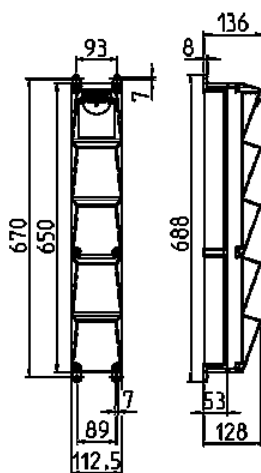

Caja combinada AMAXX® s

N.º ref. 960031

- precablados per l'installazione
- caja e inserto fabricados en AMAPLAST

Especificaciones técnicas

CEE 16 A, 5 p, 400 V	1
SCHUKO®	4
Conexión / cable de alimentación	• para 1 cable de 5 x 10 mm ²
Grado de protección	IP 67
Material	plástico
Peso	2640 g
Altura	650 mm
Ancho	112.5 mm
Cajas combinadas en stock	B

Planos y dimensiones

Plano 1 MB 541

Medidas de profundidad con diferentes configuraciones.

Bases	Protección	Profundidad
SCHUKO® 16A, 230V	IP 44	140 mm
	IP 67	157 mm
CEE 16A, 3p, 230V	IP 44	170 mm
	IP 67	169 mm
CEE 16A, 5p, 400V	IP 44	172 mm
	IP 67	174 mm
CEE 32A, 5p, 400V	IP 44	182 mm
	IP 67	188 mm

Entradas de cable: cerrado para cortar. 1 x M 25 cada una en la parte superior e inferior o 1 x M 32 cada una en la parte superior e inferior, además: 1 x M 20 cada una en la parte superior e inferior para cortar.