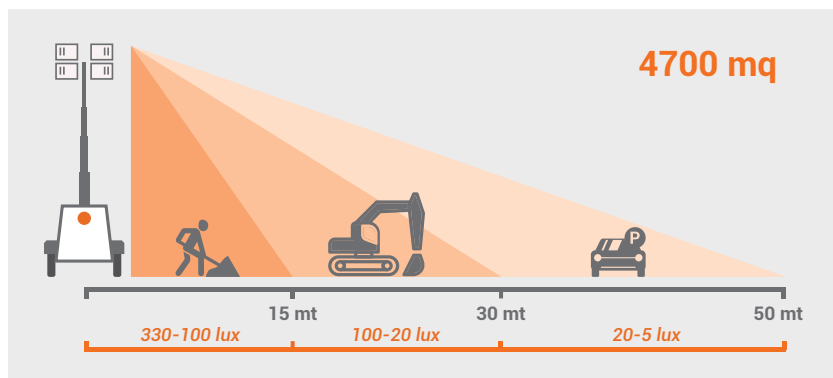

Serie LH LUX H11

MADE IN
ITALY

DATI TECNICI

Dimensioni & Peso

Dimensioni min.	mm	2510 X 1460 X 2500
Dimensioni max.	mm	2510 X 1630 X 9000
Peso totale a secco	Kg	Timone fisso | 870
	Kg	Timone pieghevole | 901

Caratteristiche

Rotazione		340°
Sistema d'illuminazione	W	4 X 300 W
Tipo di proiettore		MultiLed
Stabilità al vento	Km/h	80
Optional		AMOSS KIT Timone pieghevole Selettore rete elettrica | generatore

Alternatore

Modello	Synchronous Linz Alumen	
Frequenza	Hz	50
Grado di protezione	IP	23
Potenza generatore	kVA/V	3.5 - 230
Presa ausiliaria	kVA	1.3

Motore

Modello	Kubota Z482 | 2 cil. | raffreddato ad acqua	
Carburante		Diesel
r.p.m.		1500
Livello di rumorosità	db a 7 metri	65
Capacità	l	80
Autonomia	h	145
Consumo carburante	l/h	0.55

Area Illuminata // 5 lux min

CARRELLO TRAINO OMOLOGATO ECC

timone fisso •
timone pieghevole •

INTERFACCIA DIGITALE DSE

Optional: DSE GPS Tracking

SENSORE CREPUSCOLARE DI SERIE

110% BUNDED TANK

vasca raccolta liquidi

PROIETTORI LED MADE IN EUROPE

GRADO DI PROTEZIONE IP67

Piano di carico

Camion | Assemblate 9 Unità
Disassemblate 18 Unità

LUXTOWER
lighting towers

Luxtower: Via Strada Nuova, 28 - 27050 Codevilla (PV) ITALY | TLF. +39 0383 365544 | Fax +39 0383 49702

LUXTOWER ongoing policy is in continuous improvement. The company reserves the right to modify the technical specifications and items described in this catalogue at any time and without notice for technical or commercial reasons. Product images are shown for information only. LUXTOWER® - 2016© All rights reserved.