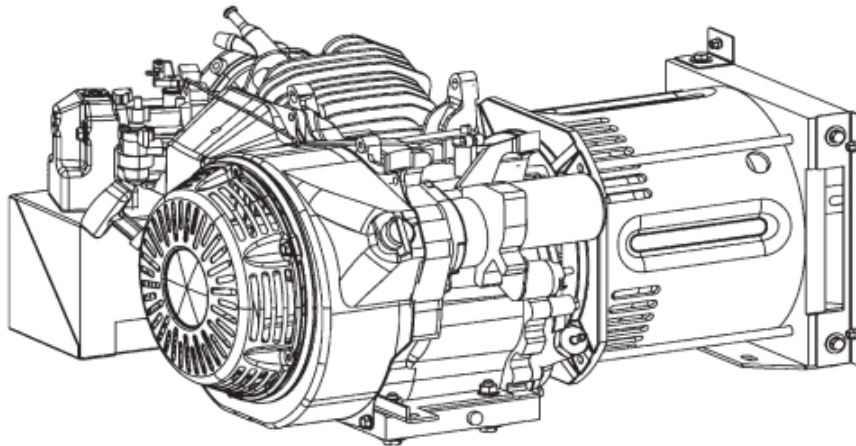

Mobile living made easy.

T5500H () | Articolo no 958500224 | Dometic Parts Web

(PTR5500ZB)

**Part assemblies**

Accessori

PartNo	Pos	Qty	Descrizione	Specification
386700017	001		indotto	
386018008	002		asta di tensionamento generatore	
386700018	003		rotore	
386210017	004		top generatore	
386140144	005		fissaggio	
386010066	006		bullone	6x16
386012516	007		dado	M6
386016007	008		testa rivetto	
386140145	009		squadretta di fissaggio	
386014012	010		rondella	
386014006	011		rondella	D=6
386010003	012		bullone	TE 6x20
386012501	013		dado	M8
386014017	014		ranella	8 DIN 6798/J ZN
386140050	015		ganascia	
386010019	016		bullone	6x12mm
386150027	021		flangia generatore	
386014007	022		rondella	5x15 F/L ZN
386010045	023		bullone	TE 5x25
386600133	024		resistore	3,3 OHM, 25W
386010064	025		vite	
386600041	026		morsettiera	MK 3/2 KRG
386010014	027		bullone	2,9x19mm
386600013	028		resistore	