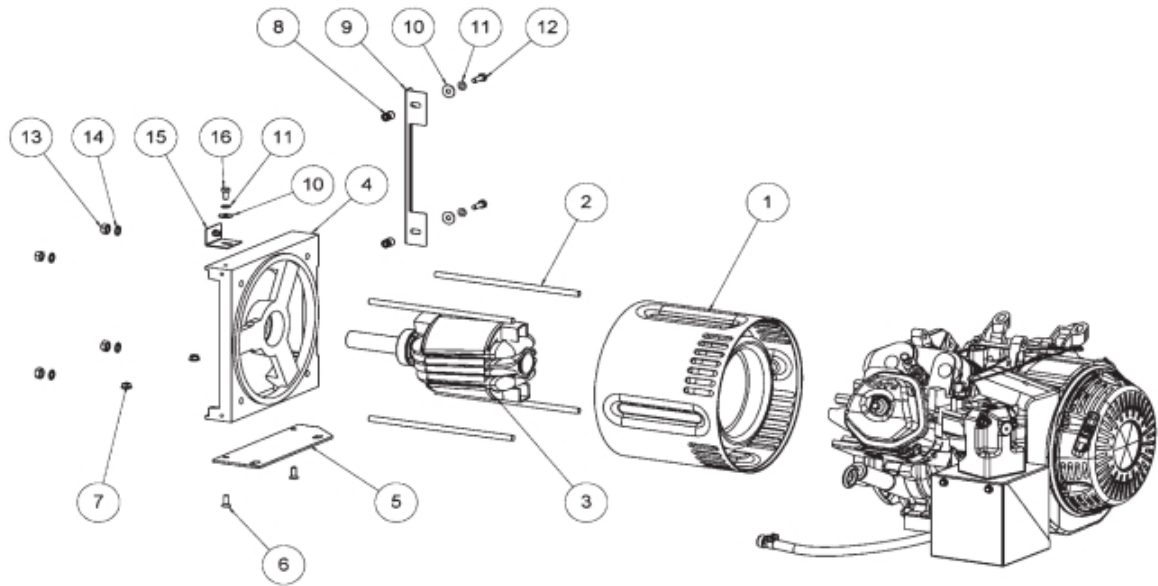

Mobile living made easy.

T5500H () | Articolo no 958500224 | Dometic Parts Web

(PTR5500ZB)

**Part assemblies**

Accessori

PartNo	Pos	Qty	Descrizione	Specification
386700017	001		indotto	
386018008	002		asta di tensionamento generatore	
386700018	003		rotore	
386210017	004		top generatore	
386140144	005		fissaggio	
386010066	006		bullone	6x16
386012516	007		dado	M6
386016007	008		testa rivetto	
386140145	009		squadretta di fissaggio	
386014012	010		rondella	
386014006	011		rondella	D=6
386010003	012		bullone	TE 6x20
386012501	013		dado	M8
386014017	014		ranella	8 DIN 6798/J ZN
386140050	015		ganascia	
386010019	016		bullone	6x12mm
386150027	021		flangia generatore	
386014007	022		rondella	5x15 F/L ZN
386010045	023		bullone	TE 5x25
386600133	024		resistore	3,3 OHM, 25W
386010064	025		vite	
386600041	026		morsettiera	MK 3/2 KRG
386010014	027		bullone	2,9x19mm
386600013	028		resistore	