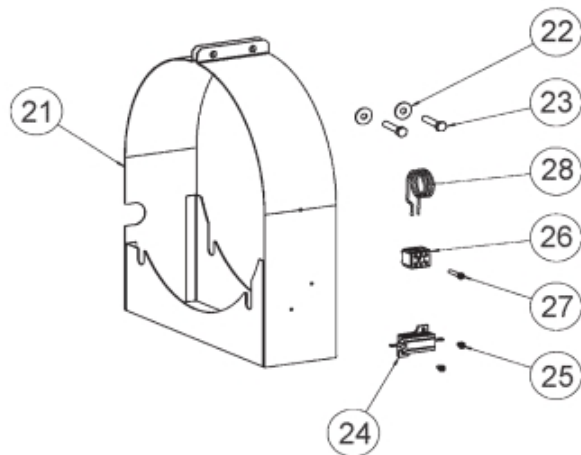

Mobile living made easy.

T5500H () | Articolo no 958500224 | Dometic Parts Web

(PTR5500ZB)

**Part assemblies**

Accessori

PartNo	Pos	Qty	Descrizione	Specification
386700017	001		indotto	
386018008	002		asta di tensionamento generatore	
386700018	003		rotore	
386210017	004		top generatore	
386140144	005		fissaggio	
386010066	006		bullone	6x16
386012516	007		dado	M6
386016007	008		testa rivetto	
386140145	009		squadretta di fissaggio	
386014012	010		rondella	
386014006	011		rondella	D=6
386010003	012		bullone	TE 6x20
386012501	013		dado	M8
386014017	014		ranella	8 DIN 6798/J ZN
386140050	015		ganascia	
386010019	016		bullone	6x12mm
386150027	021		flangia generatore	
386014007	022		rondella	5x15 F/L ZN
386010045	023		bullone	TE 5x25
386600133	024		resistore	3,3 OHM, 25W
386010064	025		vite	
386600041	026		morsettiera	MK 3/2 KRG
386010014	027		bullone	2,9x19mm
386600013	028		resistore	