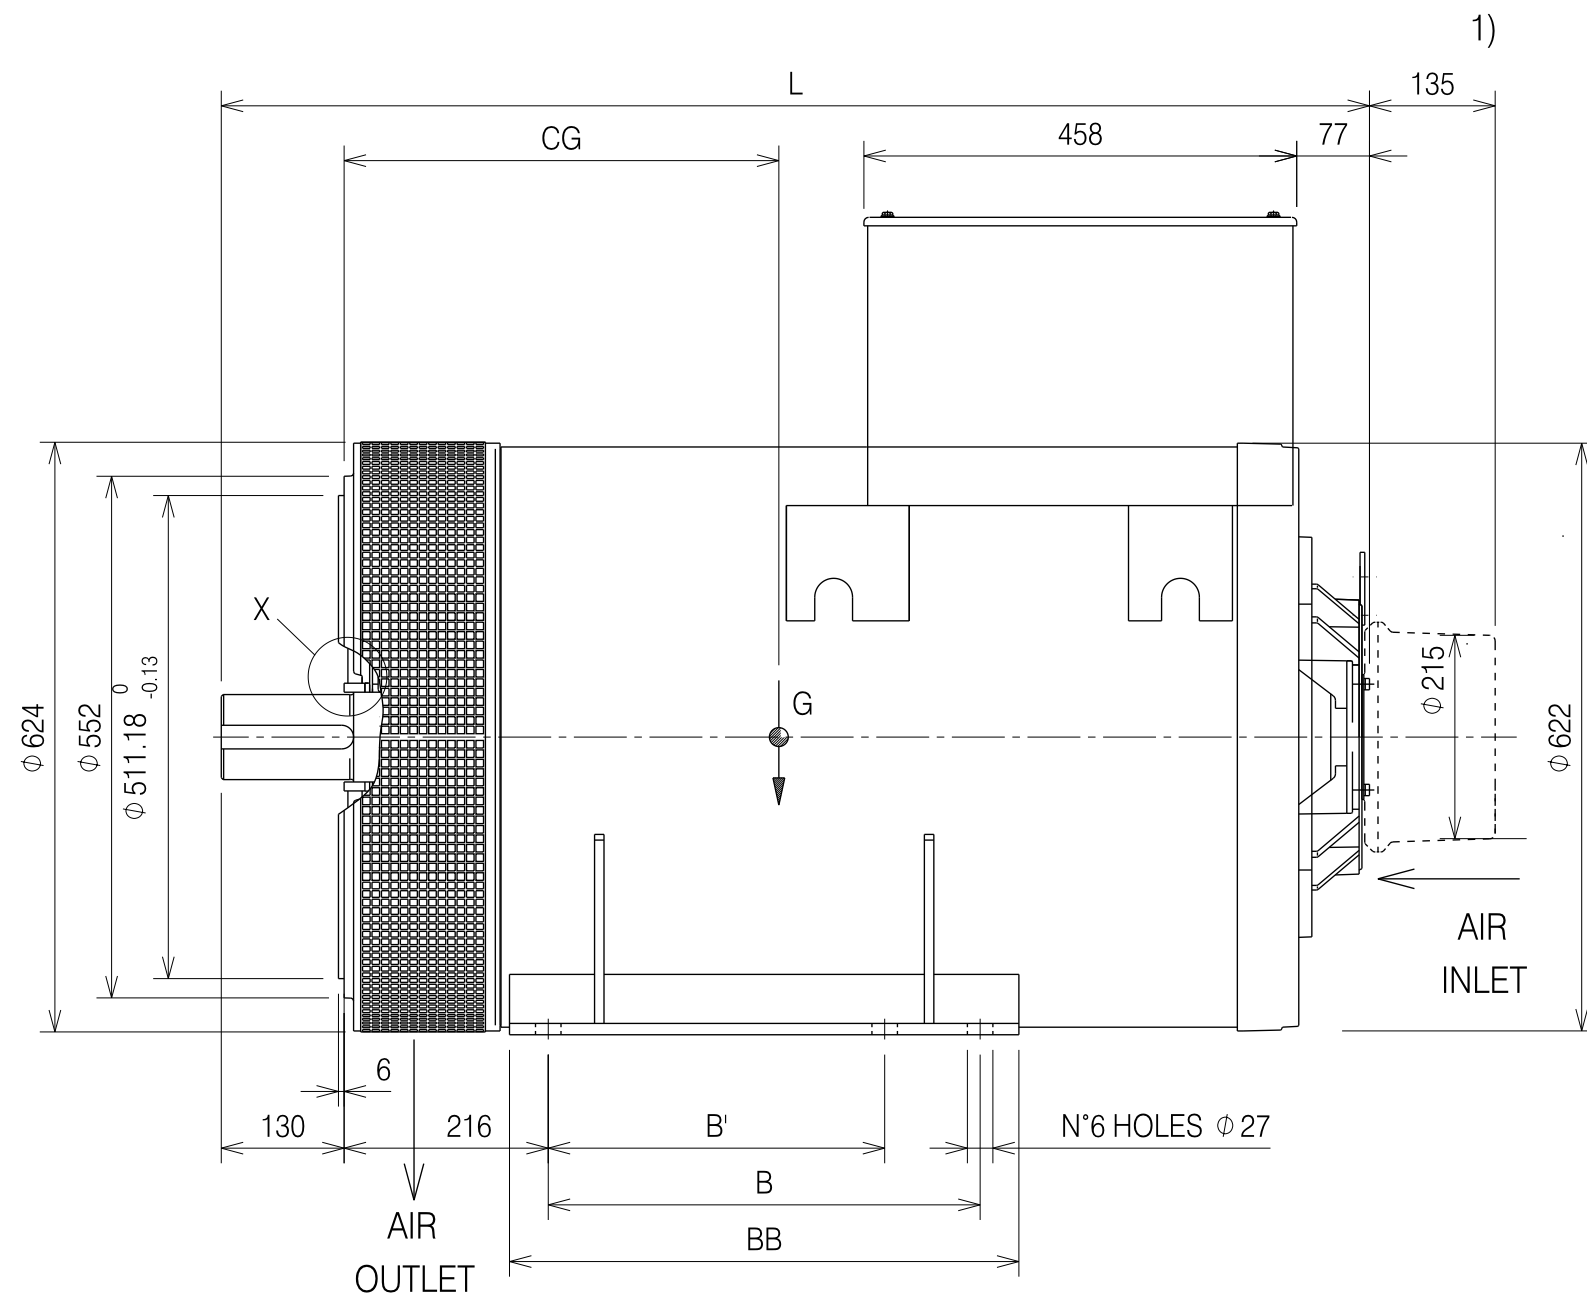

DIMENSIONS IN mm

1) PMG OPTIONAL

G = CENTER OF GRAVITY

CHANGES RESERVED

CABLE OUTLET TO THE RIGHT OR TO THE LEFT

DETAIL X

TYPE	DIMENSION				
	L	B'	B	BB	CG
SA					390
SB	1052	267	368	450	420
MA					450
MB	1212	356	457	540	485

= FIRST ISSUE				29/10/2015	E.Pretto
REV	DESCRIZIONE	DATA	FIRMA		
	SOSTITUISCE IL COD.			29/10/2015	E.Pretto
				30/10/2015	E.Soso
SYNCHRONOUS GENERATORS DOUBLE BEARINGS MJB 315 B34		SCALA A3		DISEGNATORE CONTR./C.UFF.	
				CONTR. ATEX	
				M00AV413BW	
					=
					REV