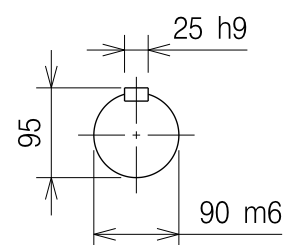

DIMENSIONS IN mm

1) PMG OPTIONAL

G = CENTER OF GRAVITY

CHANGES RESERVED

CABLE OUTLET TO THE RIGHT OR TO THE LEFT

DETAIL X

TYPE	DIMENSION				
	L	B'	B	BB	CG
SA					390
SB	1052	267	368	450	420
MA					450
MB	1212	356	457	540	485

= FIRST ISSUE				29/10/2015	E.Pretto
REV	DESCRIZIONE	DATA	FIRMA		
	SOSTITUISCE IL COD.			29/10/2015	E.Pretto
				30/10/2015	E.Soso
SYNCHRONOUS GENERATORS DOUBLE BEARINGS MJB 315 B34		SCALA A3		DISEGNATORE CONTR./C.UFF.	
				CONTR. ATEX	
				M00AV413BW	
					=
					REV