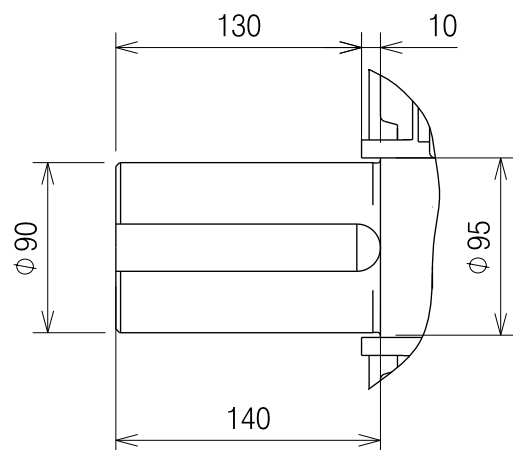

DIMENSIONS IN mm

1) PMG OPTIONAL

G = CENTER OF GRAVITY

CHANGES RESERVED

CABLE OUTLET TO THE RIGHT OR TO THE LEFT

DETAIL X

TYPE	DIMENSION				
	L	B'	B	BB	CG
SA					390
SB	1052	267	368	450	420
MA					450
MB	1212	356	457	540	485

= FIRST ISSUE				29/10/2015	E.Pretto
REV	DESCRIZIONE	DATA	FIRMA		
	SOSTITUISCE IL COD.			29/10/2015	E.Pretto
				30/10/2015	E.Soso
SYNCHRONOUS GENERATORS DOUBLE BEARINGS MJB 315 B34		SCALA A3		DISEGNATORE CONTR./C.UFF.	
				CONTR. ATEX	
				M00AV413BW	
					=
					REV