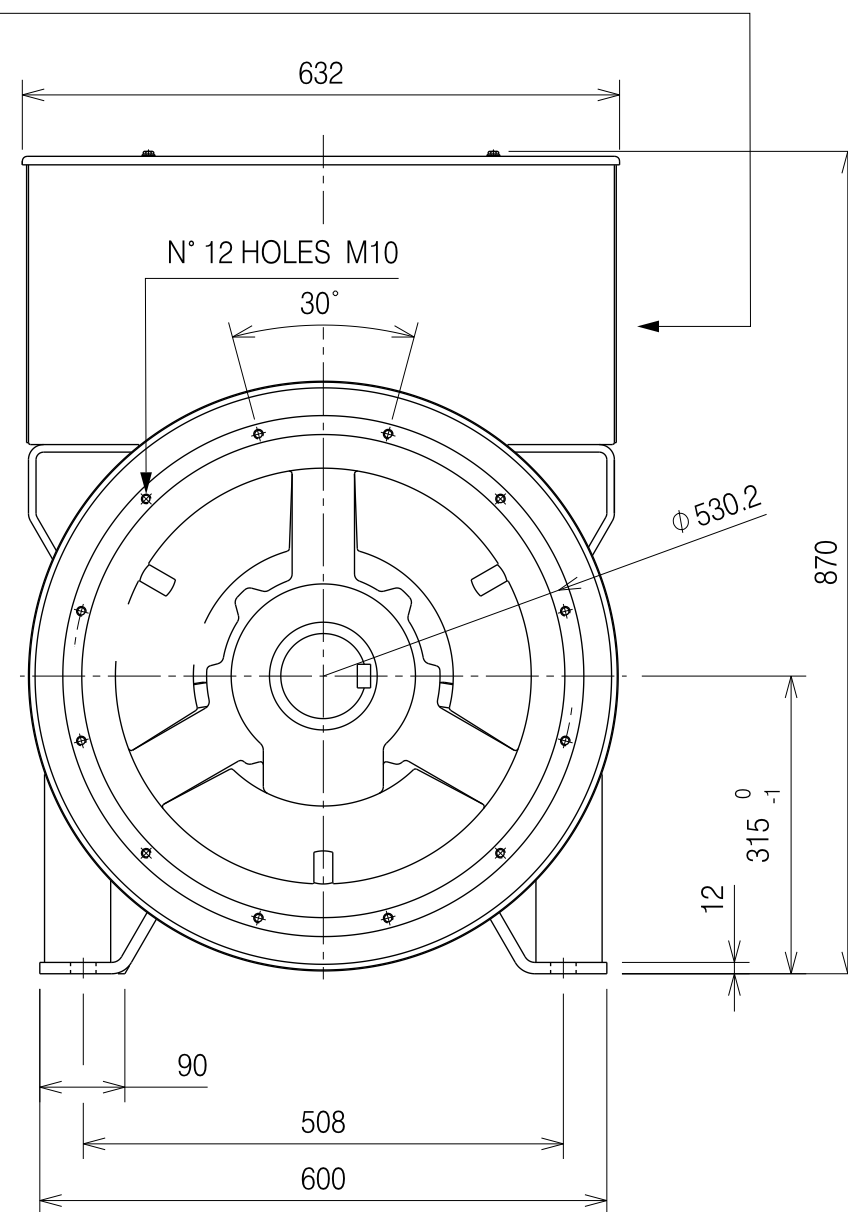

DIMENSIONS IN mm

1) PMG OPTIONAL

G = CENTER OF GRAVITY

CHANGES RESERVED

CABLE OUTLET TO THE RIGHT OR TO THE LEFT

DETAIL X

TYPE	DIMENSION				
	L	B'	B	BB	CG
SA					390
SB	1052	267	368	450	420
MA					450
MB	1212	356	457	540	485

= FIRST ISSUE				29/10/2015	E.Pretto
REV	DESCRIZIONE	DATA	FIRMA		
	SOSTITUISCE IL COD.			29/10/2015	E.Pretto
				30/10/2015	E.Soso
SYNCHRONOUS GENERATORS DOUBLE BEARINGS MJB 315 B34		SCALA A3		DISEGNATORE CONTR./C.UFF.	
				CONTR. ATEX	
				M00AV413BW	
					=
					REV