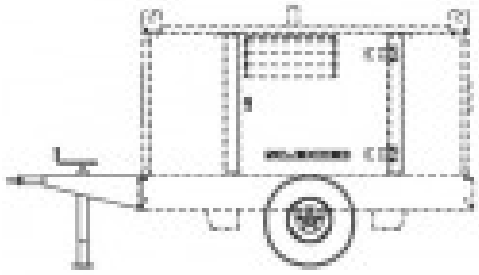

MOSA CTL 35

Product price:

1.000,00 € tax excluded

Product description:

Gruppo ruote pneumatiche e timone

Product features: