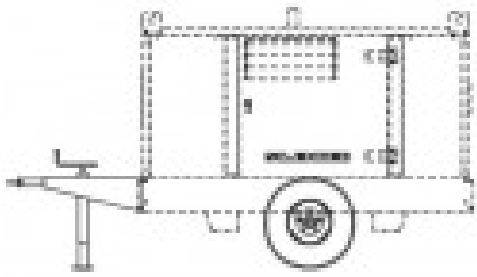

MOSA CTL 35

Product price:

1.000,00 € tax excluded

Product description:

Gruppo ruote pneumatiche e timone

Product features: