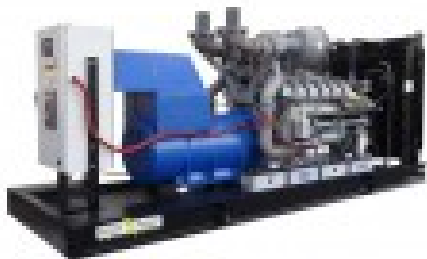

GREEN POWER GP1650A/MI APERTO (CENTRALINA MANUALE)

Product price:

222.761,00 € tax excluded

Product description:

I gruppi elettrogeni GREEN POWER a 1500 giri sono concepiti per un uso versatile, dal cantiere all'industria, dall'agricoltura alla protezione civile.

Robusti telai in acciaio elettrosaldato con serbatoio incorporato di capacità variabile prodotto da Green Power, motori ed alternatori forniti dai più importanti costruttori mondiali del settore e centraline all'avanguardia rappresentano gli elementi per garantire gruppi elettrogeni di qualità eccellente.

L'immagine è puramente indicativa.

Product features:

Tipo fase: Trifase
Potenza massima trifase (KW): 1320
Potenza uso continuativo trifase (KW): 1200
Potenza massima trifase (KVA): 1650
Potenza uso continuativo trifase (KVA): 1500
Carburante: Diesel
Frequenza (Hz): 50
Tensione (V): 230 / 400
Motore: MITSUBISHI12R PTAA2
Normativa Emissioni : Non Emissionati
Giri motore (giri/min): 1500
Regolatore di giri: Elettronico
Avviamento: Elettrico
Cilindrata (cm³): 49030
Numero cilindri: 12
Disposizione cilindri: In linea
Raffreddamento: Acqua
Alternatore: MECC ALTE ECO46-1S/4
Numero poli: 4
Capacità serbatoio carburante (L): 800
Consumo (L/h): 237 Lt/h al 75% del carico
Autonomia (h): 3.37 h al 75% del carico
Lunghezza (mm): 5150
Larghezza (mm): 2200
Altezza (mm): 2570
Peso a secco (Kg): 11500
Silenziato: No
Super silenziato: No
Quadro di commutazione ATS: Opzionale
Regolatore di tensione: AVR