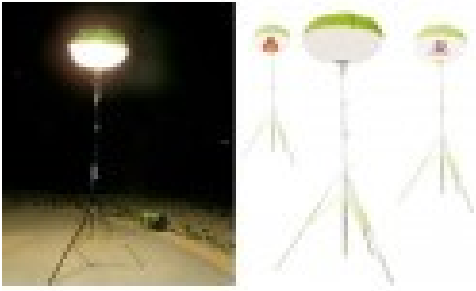

PRAMAC LIGHT GLOBE 1.0 HIT 1000W Ioduri Metallici

Product description:

Con una elevata potenza di illuminazione diffusa, i palloni illuminanti Light Globe sono la soluzione innovativa e facile da usare per ogni genere di attività: eventi sportivi, cantieri, raccolti notturni ed emergenze.

Potenza richiesta per alimentazione da generatore (230V) kVA 3.0

Immagini e dati tecnici non impegnativi.

Product features:

Frequenza (Hz): 50
Tensione (V): 230
Grado di protezione: IP54
Diametro (Ø): 110 cm
Altezza massima (m): 5
Temperatura di colore (°K): 4000
Tempo medio di montaggio (min): 5
Tipo di lampade: Ioduri metallici
Lampade: 1 x 1000 W
Area illuminata (m²): 3000
Lumen totali (Lm): 80000
Alzata: Sistema di sollevamento manuale
Lunghezza da chiusa (mm): 300
Larghezza da chiusa (mm): 300
Altezza da chiusa (mm): 1100
Trasportabilità: Custodia con maniglia
Stabilità al vento (Km/h): 100
Alimentazione: Monofase
Peso (Kg): 20