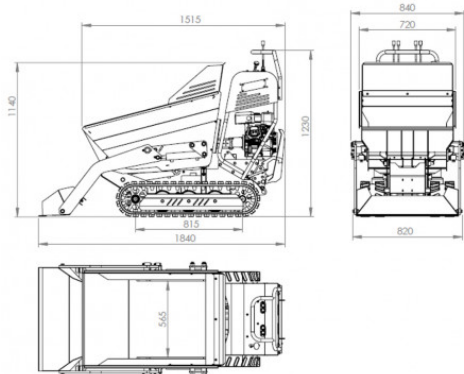

FASTVERDINI MINIDUMPER PALA AUTOCARICANTE IT600

Product price:

709,50 € tax excluded

Product description:

FASTVERDINI MINIDUMPER PALA AUTOCARICANTE IT600

FASTVERDINI MINIDUMPER PALA AUTOCARICANTE IT600

Cerchi un carrello cingolato con caratteristiche tecniche differenti? QUI puoi trovare tutta la gamma di carrelli cingolati FASTVERDINI o di altri brand specializzati.

Le immagini e i dati tecnici non sono impegnativi e possono essere soggetti a revisioni da parte del produttore.

Product features: