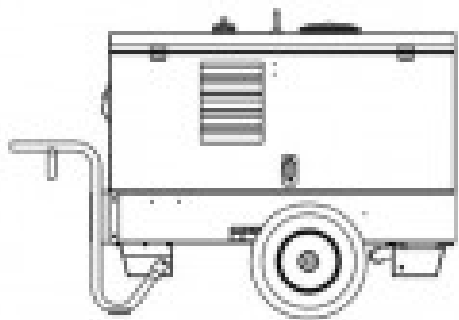

# MOSA CARRELLO TRAINO LENTO CTL 255

Product price:

**550,00 € tax excluded**

## Product description:

MOSA CARRELLO TRAINO LENTO CTM 255

L'immagine è puramente indicativa.