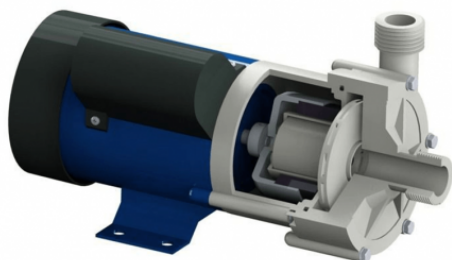

CLIMMA TMB65 100W POMPA ACQUA MARE

Product price:

640,97 € tax excluded

Product description:

CLIMMA TMB65 100W POMPA ACQUA MARE

Caratteristiche tecniche

Tensione: 230 V
Frequenza: 50 Hz
Portata: 150 l/h
Lunghezza: 144 mm
Larghezza: 151 mm
Altezza: 284 mm
Peso: 5 Kg

Cerchi un condizionatore nautico? QUI puoi trovare l'area dedicata ai condizionatori nautici Vitrefrigo o di altri brand specializzati.

Immagini e dati tecnici non impegnativi.

Product features:

Tipo fase: Monofase
Frequenza (Hz): 50
Tensione (V): 230
Lunghezza (mm): 144
Larghezza (mm): 151
Altezza (mm): 284
Peso a secco (Kg): 5
Portata (Lt/h): 1500