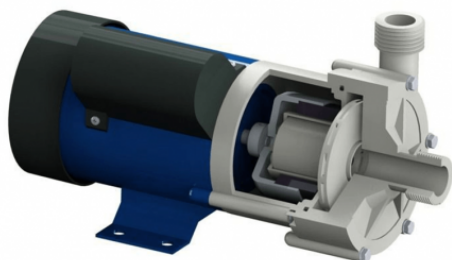

# CLIMMA TMB65 100W POMPA ACQUA MARE

Product price:

**640,97 € tax excluded**

## Product description:

CLIMMA TMB65 100W POMPA ACQUA MARE

## Caratteristiche tecniche

Tensione: 230 V  
Frequenza: 50 Hz  
Portata: 150 l/h  
Lunghezza: 144 mm  
Larghezza: 151 mm  
Altezza: 284 mm  
Peso: 5 Kg

Cerchi un condizionatore nautico? QUI puoi trovare l'area dedicata ai condizionatori nautici Vitrefrigo o di altri brand specializzati.

## Product features:

Tipo fase: Monofase  
Frequenza (Hz): 50  
Tensione (V): 230  
Lunghezza (mm): 144  
Larghezza (mm): 151  
Altezza (mm): 284  
Peso a secco (Kg): 5  
Portata (Lt/h): 1500