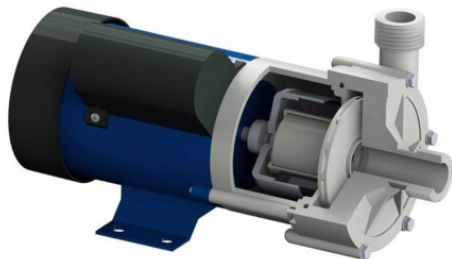

CLIMMA TMB65 100W POMPA ACQUA MARE

Product price:

640,97 € tax excluded

Product description:

CLIMMA TMB65 100W POMPA ACQUA MARE

Caratteristiche tecniche

Tensione: 230 V
Frequenza: 50 Hz
Portata: 150 l/h
Lunghezza: 144 mm
Larghezza: 151 mm
Altezza: 284 mm
Peso: 5 Kg

Cerchi un condizionatore nautico? QUI puoi trovare l'area dedicata ai condizionatori nautici Vitrefrigo o di altri brand specializzati.

Immagini e dati tecnici non impegnativi.

Product features:

Tipo fase: Monofase
Frequenza (Hz): 50
Tensione (V): 230
Lunghezza (mm): 144
Larghezza (mm): 151
Altezza (mm): 284
Peso a secco (Kg): 5
Portata (Lt/h): 1500