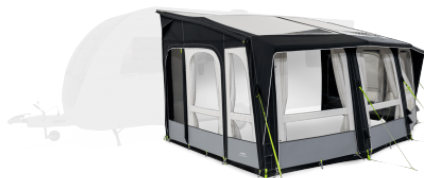

DOMETIC ACE AIR PRO 400 S - 500 S

Product price:

1.778,69 € tax excluded

Product description:

Veranda Gonfiabile Dometic Ace Air Pro - Ideale per Campeggio

Scopri la comodità e la versatilità delle verande gonfiabili Dometic Ace Air Pro, disponibili nei modelli 400 S e 500 S. Perfette per il tuo campeggio all'aria aperta, queste verande offrono una soluzione pratica e di facile montaggio.

La veranda gonfiabile Dometic Ace Air Pro è la scelta perfetta per chi cerca una soluzione rapida e di qualità per ampliare lo spazio vivibile durante il campeggio. Sia il modello 400 S che il 500 S sono progettati per offrire massima resistenza e praticità. I dettagli tecnici, che includerai nella tabella, mettono in evidenza l'innovazione e la qualità di Dometic. Con il sistema di gonfiaggio **Single Point** e il sistema di tetto **Dual-Pitch™**, queste verande sono non solo facili da montare, ma anche estremamente stabili e resistenti alle intemperie.

Dettagli Tecnici: **Nome Prodotto** Veranda Dometic ACE AIR PRO 400 S Veranda Dometic ACE AIR PRO 500 S Ref. 9120001124 9120001125 Larghezza tendalino (mm) 4000 5000 Profondità tenda (mm) 3250 3250 Punto più alto davanti (mm) 1850 1850 Altezza connessione (mm) 2350 - 2650 2350 - 2650 Dimensioni confezione (L x P x A mm) 990 x 560 x 390 / 990 x 130 x 330 990 x 560 x 390 / 990 x 130 x 330 Peso (kg) 28 / 7.6 30.7 / 8 Min. Peso (kg) 21.9 23.9 Adatto a Camper / Caravan Camper / Caravan Pannelli zanzariera Finestra destra Porte sinistra e destra Finestra destra Porte sinistra e destra Tende/Persiane Tende Tende Incluso Pompa a mano, picchetti, borsa per il trasporto, gonna antivento Pompa a mano, picchetti, borsa per il trasporto, gonna antivento

Scegliendo la veranda DOMETIC ACE AIR PRO, vi assicurate una soluzione elegante e robusta, perfetta per godere di un'esperienza campeggio senza eguali. Questo prodotto non solo arricchirà il vostro viaggio, ma vi fornirà anche un rifugio sicuro e confortevole, indipendentemente dal tempo.

Scopri la nostra gamma di Verande Gonfiabili per Campeggio.