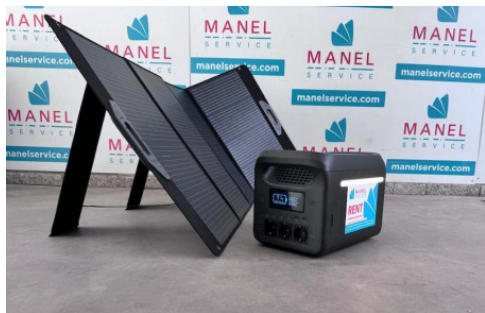

NOLEGGIO ACER Batteria Portatile 1800W

Product description:

NOLEGGIO Acer Power Station Batteria Portatile 1800W

Noleggio Acer Power Station Batteria Portatile 1800W, la tua fonte di energia affidabile ovunque ti trovi.

Ricaricare i tuoi dispositivi

Far funzionare gli elettrodomestici

Alimentare apparecchiature mediche essenziali

Tutto senza dover dipendere dalla rete elettrica tradizionale.

Leggera e portatile, Acer Power Station è progettata per essere facile da usare e offre:

al surriscaldamento.

Acer Power Station 1800W: la tua alleata per una vita sempre connessa!

Caratteristiche principali Noleggio Acer 1800W:

Dimensioni: 432 x 270 x 300 mm

Peso: 22 kg

banda laterale illuminata

Product features:

Potenza (W): 1800

Dimensioni prodotto (mm): 432 x 270 x 300

Temperatura operativa (°C): -10 | -50

Capacità batterie (Wh): 1226

Materiale: INTERNO RINFORZATO IN LEGA DI ALLUMINIO PER UN DESIGN STRUTTURALE PIÙ RESISTENTE