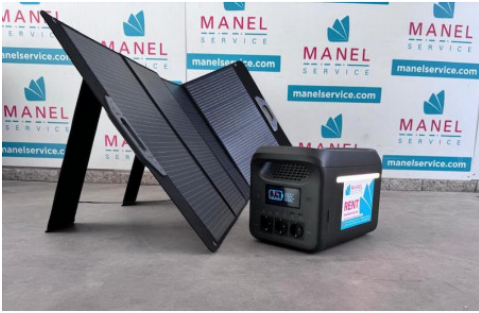

NOLEGGIO ACER Batteria Portatile 1800W

Product description:

NOLEGGIO Acer Power Station Batteria Portatile 1800W

Noleggio Acer Power Station Batteria Portatile 1800W, la tua fonte di energia affidabile ovunque ti trovi.

Ricaricare i tuoi dispositivi

Far funzionare gli elettrodomestici

Alimentare apparecchiature mediche essenziali

Tutto senza dover dipendere dalla rete elettrica tradizionale.

Leggera e portatile, Acer Power Station è progettata per essere facile da usare e offre:

al surriscaldamento.

Acer Power Station 1800W: la tua alleata per una vita sempre connessa!

Caratteristiche principali Noleggio Acer 1800W:

Dimensioni: 432 x 270 x 300 mm

Peso: 22 kg

banda laterale illuminata

Product features:

Potenza (W): 1800

Dimensioni prodotto (mm): 432 x 270 x 300

Temperatura operativa (°C): -10 | -50

Capacità batterie (Wh): 1226

Materiale: INTERNO RINFORZATO IN LEGA DI ALLUMINIO PER UN DESIGN STRUTTURALE PIÙ RESISTENTE