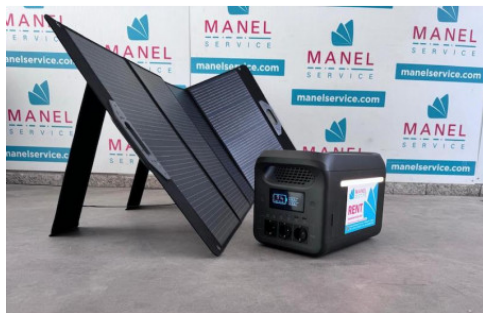

NOLEGGIO ACER Batteria Portatile 1800W

Product description:

NOLEGGIO Acer Power Station Batteria Portatile 1800W

Noleggio Acer Power Station Batteria Portatile 1800W, la tua fonte di energia affidabile ovunque ti trovi.

Ricaricare i tuoi dispositivi

Far funzionare gli elettrodomestici

Alimentare apparecchiature mediche essenziali

Tutto senza dover dipendere dalla rete elettrica tradizionale.

Leggera e portatile, Acer Power Station è progettata per essere facile da usare e offre:

al surriscaldamento.

Acer Power Station 1800W: la tua alleata per una vita sempre connessa!

Caratteristiche principali Noleggio Acer 1800W:

Dimensioni: 432 x 270 x 300 mm

Peso: 22 kg

banda laterale illuminata

Product features:

Potenza (W): 1800

Dimensioni prodotto (mm): 432 x 270 x 300

Temperatura operativa (°C): -10 | -50

Capacità batterie (Wh): 1226

Materiale: INTERNO RINFORZATO IN LEGA DI ALLUMINIO PER UN DESIGN STRUTTURALE PIÙ RESISTENTE