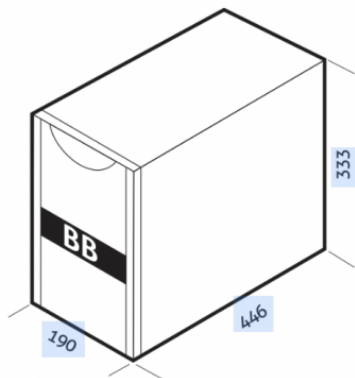

Battery Box BBX SEP 72V BB B1

Product description:

Product features:

Materiale: Alluminio

Lunghezza (mm): 850

Larghezza (mm): 190

Altezza (mm): 1320

Tipo di prodotto: Battery Box

Colore: Black (Nero)