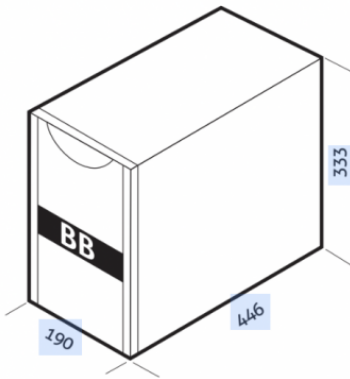

Battery Box BBX SEP 72V BB B1

Product description:

Product features:

Materiale: Alluminio

Lunghezza (mm): 850

Larghezza (mm): 190

Altezza (mm): 1320

Tipo di prodotto: Battery Box

Colore: Black (Nero)