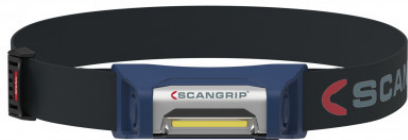

# SCANGRIP Lampada frontale a LED 400 lumen

Product price:

**71,90 € tax excluded**

## Product description:

SCANGRIP Lampada frontale a LED 400 lumen

LAMPADA FRONTALE LED COB RICARICABILE PER L'ILLUMINAZIONE DELL'INTERA AREA DI LAVORO

Dotata della più recente tecnologia LED COB, I-VIEW è una lampada frontale ricaricabile che fornisce un'illuminazione potente.

Basta collegare il powerbank alla fascia per la testa tramite il supporto a clip flessibile in dotazione e collegare il cavo alla lampada frontale.

## Nuovo sistema di batterie ricaricabili e design confortevole

La lampada frontale è estremamente leggera con un design moderno e dinamico. Viene inoltre fornito con un indicatore di batteria nella parte anteriore. La sottile fascia in tessuto nero lo rende comodo da indossare per tutto il