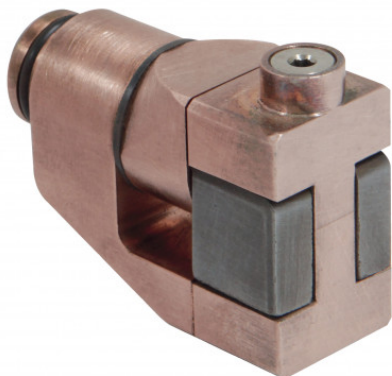

GYS INDUTTORE POWERDUCTION S180

Product price:

215,00 € tax excluded

Product description:

dimensioni prodotto: 38 x 20 x 44 mm

Product features:

Dimensioni prodotto (mm): 38 x 20 x 44