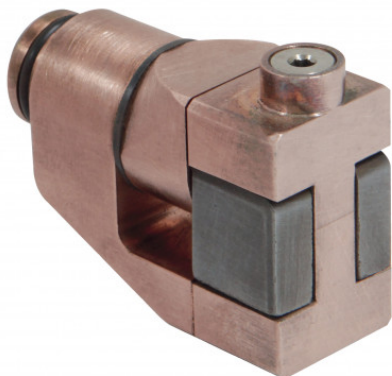

# GYS INDUTTORE POWERDUCTION S180

**Product price:**

**215,00 € tax excluded**

## **Product description:**

dimensioni prodotto: 38 x 20 x 44 mm

## **Product features:**

Dimensioni prodotto (mm): 38 x 20 x 44