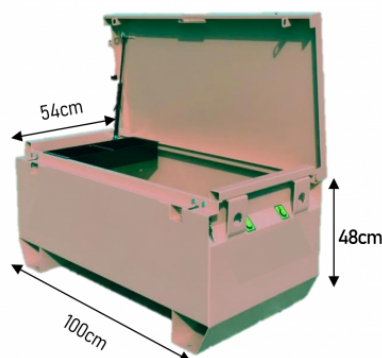

CASSONE ANTISCASSO 260 L

Product price:

567,00 € tax excluded

Product description:

CASSONE ANTISCASSO 260 L

Cassone Antiscasso 260 L: Sicurezza e robustezza al servizio dei tuoi oggetti

Il Cassone Antiscasso 260 L è la soluzione ideale per proteggere i tuoi oggetti di valore da furti e danneggiamenti. Realizzato con una solida lamiera di acciaio da 2 mm e rivestito con una resistente verniciatura a polvere, questo cassone garantisce una durata nel tempo e una protezione ottimale.

Sicurezza a 360°:

Doppia serratura a scomparsa: Un sistema di chiusura innovativo e nascosto rende praticamente impossibile forzare il cassone.

Giunto ermetico: La minima distanza tra coperchio e cassone impedisce l'inserimento di qualsiasi strumento, offrendo una protezione totale.

Kit di ammortizzazione antiribaltamento (optional): Questo sistema innovativo previene la chiusura accidentale del coperchio, garantendo la massima sicurezza durante l'utilizzo.

Caratteristiche tecniche:

Capacità: 260 litri

Dimensioni: 1000 x 540 x 480 mm