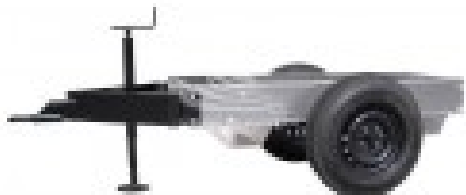

WFM CARRELLO TRAINO LENTO DA CANTIERE

Product description:

Carrello traino lento da cantiere.

L'immagine è puramente indicativa.

Product features: