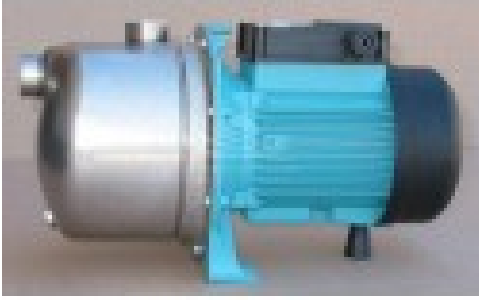

BINDA JET 80 LM

Product price:

212,00 € tax excluded

Product description:

La società BINDA, proseguendo la tradizionale produzione di pompe a mano, iniziata nel 1919, mirando ad una costante evoluzione tecnologica del prodotto, alla soddisfazione dei bisogni della propria clientela, al rispetto dell'ambiente e garantendo sempre un ottimo rapporto qualità/prezzo dei propri articoli, ha raggiunto la leadership mondiale per quanto concerne la gestione dei fluidi per mezzo di sistemi manuali di pompaggio offrendo il più completo range di pompe ed articoli complementari disponibili sul mercato internazionale. La ditta BINDA, certificata RINA e fornitrice ufficiale NATO garantisce l'elevato standard qualitativo della produzione grazie ai sistemi produttivi e di controllo procedurati secondo le suddette normative militari.

JET: Elettropompa autoadescante per acqua. Disponibile con corpo in ghisa o in acciaio Inox.

Le immagini sono puramente indicative.

Product features:

Tensione (V): 230

Portata massima (Lt/min): 50

Diametro (Ø): 1"

Potenza elettrica (W): 0.6

Peso (Kg): 16