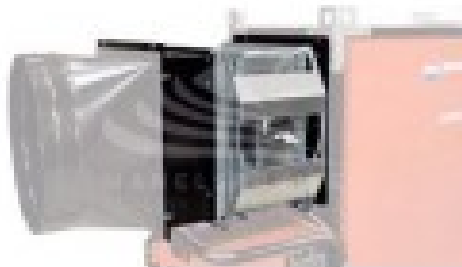

# BM2 KIT SERRANDA TAGLIAFUOCO MANDATA ARIA (REI 120) PER JUMBO 85

**Product price:**

**670,50 € tax excluded**

**Product description:**

Kit serranda tagliafuoco mandata aria (REI 120).  
Per modello JUMBO 85.

L'immagine è puramente indicativa.

**Product features:**