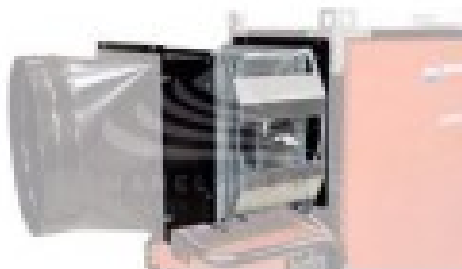

BM2 KIT SERRANDA TAGLIAFUOCO MANDATA ARIA (REI 120) PER JUMBO 85

Product price:

575,63 € tax excluded

Product description:

Kit serranda tagliafuoco mandata aria (REI 120).
Per modello JUMBO 85.

L'immagine è puramente indicativa.