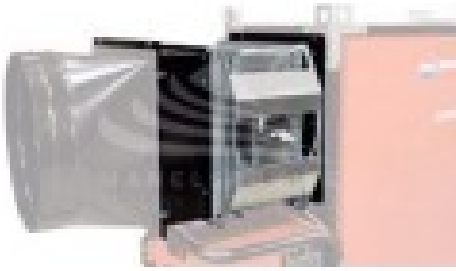

BM2 KIT SERRANDA TAGLIAFUOCO MANDATA ARIA (REI 120) PER JUMBO 85

Product price:

670,50 € tax excluded

Product description:

Kit serranda tagliafuoco mandata aria (REI 120).
Per modello JUMBO 85.

L'immagine è puramente indicativa.