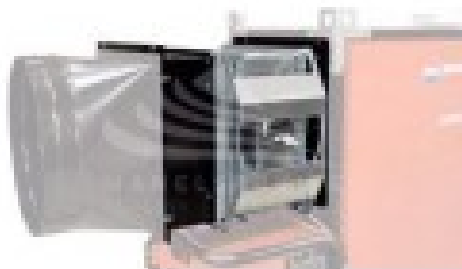

# BM2 KIT SERRANDA TAGLIAFUOCO MANDATA ARIA (REI 120) PER JUMBO 110

**Product price:**

**704,40 € tax excluded**

**Product description:**

Kit serranda tagliafuoco mandata aria (REI 120).  
Per modello JUMBO 110.

L'immagine è puramente indicativa.

**Product features:**