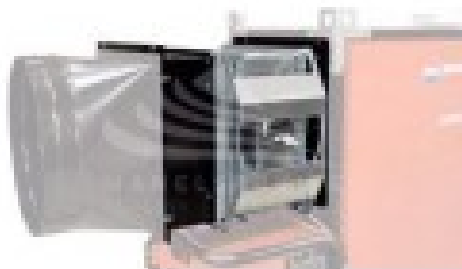

BM2 KIT SERRANDA TAGLIAFUOCO MANDATA ARIA (REI 120) PER JUMBO 110

Product price:

604,73 € tax excluded

Product description:

Kit serranda tagliafuoco mandata aria (REI 120).
Per modello JUMBO 110.

L'immagine è puramente indicativa.