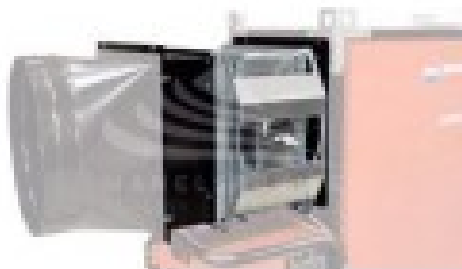

BM2 KIT SERRANDA TAGLIAFUOCO MANDATA ARIA (REI 120) PER JUMBO 145

Product price:

638,25 € tax excluded

Product description:

Kit serranda tagliafuoco mandata aria (REI 120).
Per modello JUMBO 145.

L'immagine è puramente indicativa.