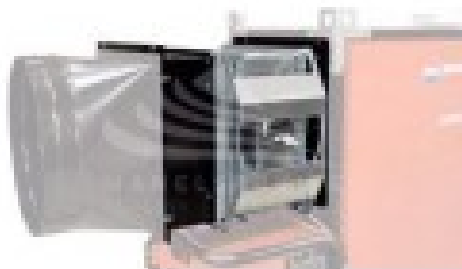

BM2 KIT SERRANDA TAGLIAFUOCO MANDATA ARIA (REI 120) PER JUMBO 185

Product price:

778,28 € tax excluded

Product description:

Kit serranda tagliafuoco mandata aria (REI 120).
Per modello JUMBO 185.

L'immagine è puramente indicativa.