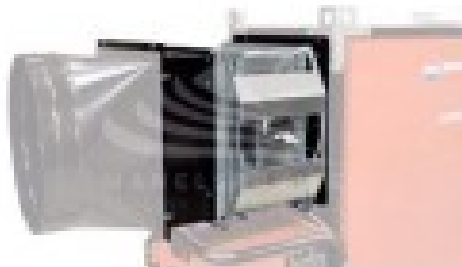

BM2 KIT SERRANDA TAGLIAFUOCO MANDATA ARIA (REI 120) PER JUMBO 185

Product price:

778,28 € tax excluded

Product description:

Kit serranda tagliafuoco mandata aria (REI 120).
Per modello JUMBO 185.

L'immagine è puramente indicativa.