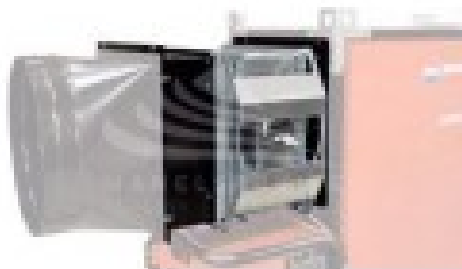

BM2 KIT SERRANDA TAGLIAFUOCO MANDATA ARIA (REI 120) PER JUMBO 235

Product price:

728,91 € tax excluded

Product description:

Kit serranda tagliafuoco mandata aria (REI 120).
Per modello JUMBO 235.

L'immagine è puramente indicativa.