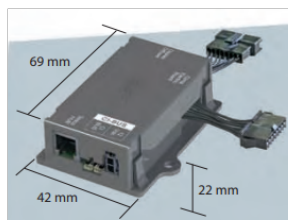

TELAIR TELECO ICL INTERFACCIA

Product price:

67,00 € tax excluded

Product description:

TELAIR TELECO ICL INTERFACCIA

ICL Interfaccia CONDIZIONATORE

Si utilizza per collegare il condizionatore alla centralina Teleco HUB.

Grazie a questa soluzione tutte i condizionatori Silent e DualClima Telair sono compatibili con la Teleco HUB, anche quelli già installati nei veicoli!

Le immagini sono puramente indicative.

Product features:

Lunghezza (mm): 69

Larghezza (mm): 42

Altezza (mm): 22

Peso a secco (Kg): 0.04

Tipo di prodotto: Elettronica e Domotica